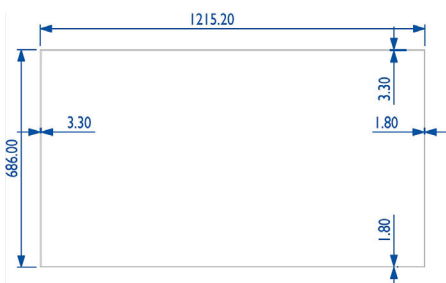

Podporovaná rozlišení

- Počítačové formáty: 640 x 480, 60, 67, 72, 75 Hz, 720 x 400, 70 Hz, 800 x 600, 60, 72, 75 Hz, 1024 x 768, 60 Hz, 1280 x 768, 60 Hz, 1280 x 800, 60 Hz, 1280 x 960, 60 Hz, 1280 x 1024, 60 Hz, 1360 x 768, 60 Hz, 1366 x 768, 60 Hz, 1600 x 1200, 60 Hz, 1920 x 1080, 60 Hz
- Videoformáty: 480i, 30, 60 Hz, 480p, 30, 60 Hz, 576i, 25, 50 Hz, 576p, 25, 50 Hz, 720p, 50, 60 Hz, 1080i, 25, 30 Hz, 1080p, 50, 60 Hz

Rozměry

- Šířka přístroje: 1 215,2 mm
- Hmotnost výrobku: 36 kg
- Výška přístroje: 686,0 mm
- Hloubka přístroje: 121,2 mm
- Držák na zeď: 400 x 400 mm
- Šířka rámečku (L/T, R/B): 3,3 mm, 1,8 mm

Provozní podmínky

- Nadmořská výška: 0 ~ 3 000 m
- Rozsah teplot (provozní): 0 ~ 40 °C
- Střední doba mezi poruchami (MTBF): 50 000 hodin
- Relativní vlhkost: 20 ~ 80 %
- Rozsah teplot (skladovací): -20 ~ 60 °C

Příslušenství

- Dodávané příslušenství: Stručný návod k rychlému použití, Uživatelská příručka na disku CD-ROM, Dálkový ovladač a baterie AAA, Napájecí kabel, Kabel VGA, Kabel RS232, Kolíky pro vymezení krajů, Destičky pro vymezení krajů, Kabel pro infračervený senzor (1,8 m), Kabel IR 3,5mm jack (1,8 m)
- Volitelné příslušenství: Sada pro kalibraci barvy, Sada pro doladění krajů
- Podstavec: BM05462 (volitelné)

Různé

- Jazyky zobrazení údajů na obrazovce: Čeština,

Datum vydání 2024-04-18

Verze: 2.0.1

EAN: 87 12581 69910 9

© 2024 Koninklijke Philips N.V.
Všechna práva vyhrazena.

Údaje mohou být změněny bez předchozího varování.
Ochranné známky jsou majetkem Koninklijke Philips N.V. nebo jejich příslušných vlastníků.

www.philips.com

- Francouzština, Němčina, Španělština, Italská, Polština, Turečtina, Ruština, Zjednodušená čínština, Tradiční čínština
- Záruka: Třiletá záruka
- Regulační opatření: CE, FCC, třída B, UL/cUL, CCC, C-Tick, RoHS, GOST, CB, EPEAT