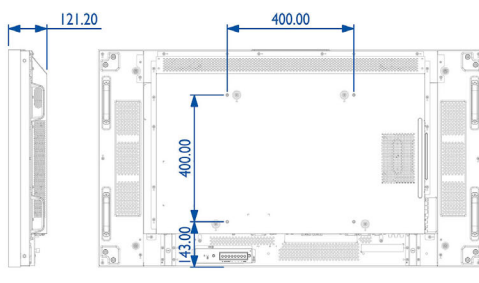

Podporovaná rozlišení

- Počítačové formáty: 640 x 480, 60, 67, 72, 75 Hz, 720 x 400, 70 Hz, 800 x 600, 60, 72, 75 Hz, 1024 x 768, 60 Hz, 1280 x 768, 60 Hz, 1280 x 800, 60 Hz, 1280 x 960, 60 Hz, 1280 x 1024, 60 Hz, 1360 x 768, 60 Hz, 1366 x 768, 60 Hz, 1600 x 1200, 60 Hz, 1920 x 1080, 60 Hz
- Videoformáty: 480i, 30, 60 Hz, 480p, 30, 60 Hz, 576i, 25, 50 Hz, 576p, 25, 50 Hz, 720p, 50, 60 Hz, 1080i, 25, 30 Hz, 1080p, 50, 60 Hz

Rozměry

- Šířka přístroje: 1 215,2 mm
- Hmotnost výrobku: 36 kg
- Výška přístroje: 686,0 mm
- Hloubka přístroje: 121,2 mm
- Držák na zeď: 400 x 400 mm
- Šířka rámečku (L/T, R/B): 3,3 mm, 1,8 mm

Provozní podmínky

- Nadmořská výška: 0 ~ 3 000 m
- Rozsah teplot (provozní): 0 ~ 40 °C
- Střední doba mezi poruchami (MTBF): 50 000 hodin
- Relativní vlhkost: 20 ~ 80 %
- Rozsah teplot (skladovací): -20 ~ 60 °C

Příslušenství

- Dodávané příslušenství: Stručný návod k rychlému použití, Uživatelská příručka na disku CD-ROM, Dálkový ovladač a baterie AAA, Napájecí kabel, Kabel VGA, Kabel RS232, Kolíky pro vymezení krajů, Destičky pro vymezení krajů, Kabel pro infračervený senzor (1,8 m), Kabel IR 3,5mm jack (1,8 m)
- Volitelné příslušenství: Sada pro kalibraci barvy, Sada pro doladění krajů
- Podstavec: BM05462 (volitelné)

Různé

- Jazyky zobrazení údajů na obrazovce: Čeština,

Datum vydání 2024-04-18

Verze: 2.0.1

EAN: 87 12581 69910 9

© 2024 Koninklijke Philips N.V.
Všechna práva vyhrazena.

Údaje mohou být změněny bez předchozího varování.
Ochranné známky jsou majetkem Koninklijke Philips N.V. nebo jejich příslušných vlastníků.

www.philips.com

- Francouzština, Němčina, Španělština, Italská, Polština, Turečtina, Ruština, Zjednodušená čínština, Tradiční čínština
- Záruka: Třiletá záruka
- Regulační opatření: CE, FCC, třída B, UL/cUL, CCC, C-Tick, RoHS, GOST, CB, EPEAT