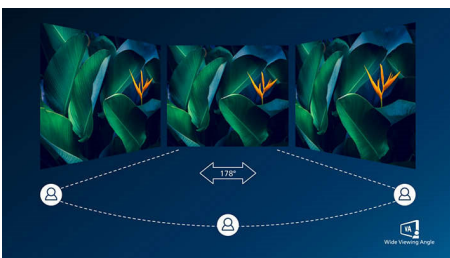

VA-skærm

Philips VA LED-skærm bruger en avanceret vertikal multidomæne-tilpasningsteknologi, som giver dig meget høje statiske kontrastforhold og ekstra levende og klare billeder. Standardkontoropgaver klares nemt, og den er især meget velegnet til fotos,

internetsurfing, film, spil og krævende grafiske opgaver. Den optimerede pixelhåndteringsteknologi giver dig en ekstra bred visningsvinkel på 178/178 grader, så du får skarpe billeder.