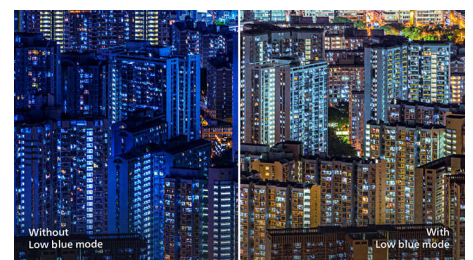

LowBlue-tilstand

Undersøgelser har vist, at ligesom ultraviolette stråler kan forårsage øjenskader, kan også blå lysstråler med kort bølglængde fra LED-displays forårsage øjenskader og påvirke synet over tid. Philips LowBlue-tilstanden anvender en smart softwareteknologi til at reducere skadeligt blåt kortbølget lys.