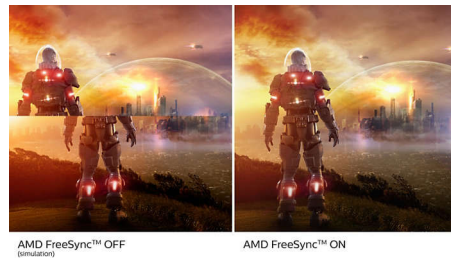

Helt problemfrit spil

Spil bør ikke være et valg mellem usammenhængende gameplay eller ødelagte billeder. Med den nye Philips-skærm behøver det heller ikke at være sådan. Opnå flydende effektivitet uden artefakter ved stort set alle billedhastigheder med AMD FreeSync™-teknologi, nem og hurtig opdatering og ekstremt hurtige svartider.

248E9QHSB/00