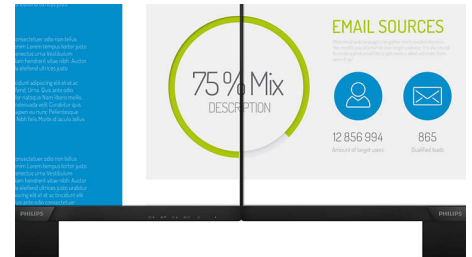

UltraNarrow-ramme

De nye displays fra Philips har ultratynde rammer, der giver minimal distraktion og en maksimal visningsstørrelse. Den ultratynde ramme er specielt velegnet til opsætninger med flere skærme, f.eks. til spil, grafisk design og professionelle anvendelser, hvor man får fornemmelsen af at bruge én stor skærm.