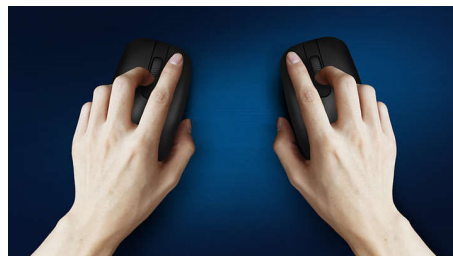

SPT6324/00

Kenmerken

Vertrouwde toetsenbordindeling

Vertrouwde indeling voor eenvoudig typen

Stil typen

Toetsen met laag profiel voor comfortabel en stil typen

Slank design

Het slanke design ziet er geweldig uit op uw bureau

Vloeiende optische tracking

High Definition optische tracking voor vloeiende controle

Comfortabel, ergonomisch design

Comfortabel, ergonomisch muisdesign voelt geweldig aan

Muisdesign voor links- en rechtshandigen