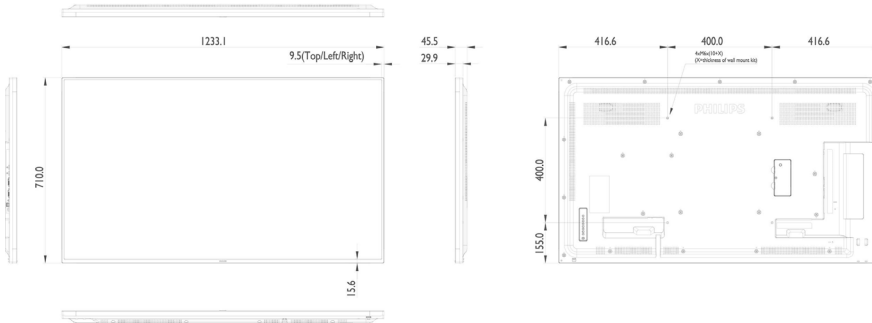

Ses

- Dahili hoparlörler: 2 x 10 W RMS

Güç

- Tüketim (EPA 6.0): 64 W
- Şebeke elektrliği: 100 ~ 240 VAC, 50 ~ 60 Hz
- Tüketim (Tipik): 76 W
- Bekleme modunda güç tüketimi: $0,4 W$

Desteklenen Ekran Çözünürlüğü

- Bilgisayar formatları: 1920 x 1080, 60 Hz, 1440 x 900, 60 Hz, 1366 x 768, 60 Hz, 1360 x 768, 60 Hz, 1280 x 800, 60 Hz, 1280 x 768, 60 Hz, 1024 x 768, 60 Hz, 800 x 600, 56, 60, 72, 75 Hz, 640 x 480, 60, 67, 72, 75 Hz
- Video formatları: 1080p, 50, 60 Hz, 1080i, 50, 60 Hz, 720p, 50, 60 Hz, 576i, 50 Hz, 576p, 50 Hz, 480p, 60 Hz, 480i, 60 Hz

Boyutlar

- Set Genişliği: 1231,9 mm
- Ürün ağırlığı: 18,0 kg
- Set Yüksekliği: 711,2 mm
- Set Derinliği: 45,72 mm
- Set Genişliği (inç): 48,5 inç
- Set Yüksekliği (inç): 28.0 inç
- Duvara Montaj Aparatı: 400 x 400 mm, M6
- Set Derinliği (inç): 1,8 inç
- Çerçeve genişliği: 9,5 mm (T/L/R) 15,6 mm (B)
- Ürün ağırlığı (lb): 39,68 lb

Çalışma koşulları

- Yükseklik: 0 ~ 3000 m
- Sıcaklık aralığı (çalışma): 0 ~ 40 °C
- MTBF: 50.000 saat
- Bağıl nem: 20 ~ 80 %
- Sıcaklık aralığı (saklama): -20 ~ 60 °C

Multimedya Uygulamaları

- USB Video Oynatma: M2TS, M4V, MK3D, MKV, MP4, MPEG, MPG, MTS, TS, TTS, VOB, WMV
- USB Görüntü Oynatma: BMP, GIF, JPEG, JPG, PDF
- USB Ses Oynatma: AAC, AIF, AIFF, M4A, MP3, WAV, WMA, ASF, LPCM, M3U, MP4

Dahili Oynatıcı

- CPU: Dört Çekirdekli Cortex A9 1,8 GHz
- GPU: ARM Mali400 Dört Çekirdekli 533 MHz
- Hafıza: 2 GB DDR3
- Saklama: 16 GB EMMC

Yayın tarihi 2024-03-27

Sürüm: 7.0.1

EAN: 87 12581 74128 0

© 2024 Koninklijke Philips N.V.
Tüm hakları saklıdır.

Teknik özellikler üzerinde önceden haber vermeden değişiklik yapılabilir. Ticari markalar, Koninklijke Philips N.V. şirketi veya ilgili kuruluşlara aittir.

www.philips.com