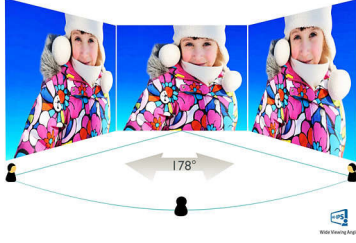

AH-IPS teknolojisi

AH-IPS ekranlarda 178/178 derece ekstra geniş izleme açıları sağlayan gelişmiş bir teknoloji kullanılır. Böylece ekranı hemen hemen her açıdan görebilirsiniz! Standart TN panellerin aksine AH-IPS ekranlar size canlı renklerle olağanüstü net görüntüler sunar. Sadece fotoğraflar, filmler ve web'de gezinme için değil, aynı zamanda her zaman renk hassasiyeti ve tutarlı parlaklık gerektiren profesyonel uygulamalar için de idealdir.

Ultra Dar Çerçeve

En son teknoloji ürünü panellerin kullandığı yeni Philips ekranlar, dış çerçeve kalınlığı 2,5 mm'ye düşürülerek minimalist bir yaklaşımla tasarlanmaktadır. Yaklaşık 9 mm'lik panel içi siyah matris şerit de hesaba katıldığında, genel çerçeve boyutları önemli ölçüde azaltılarak izleyicinin dikkatinin dağılması önlenir ve izleme boyutu en üst düzeye çıkarılır. Oyun, grafik tasarımı ve profesyonel uygulamalar gibi birden fazla ekran veya dizilim kurulumları için ideal olan ultra dar çerçeveli ekran, size tek bir büyük ekran kullanıyormuşsunuz hissi verir.

SmartImage Lite

SmartImage, ekranınızda görüntülenen içeriği analiz eden, patentli ve öncü Philips teknolojilerinin olağanüstü bir birleşimidir. Yaptığınız seçime bağlı olarak SmartImage Lite kontrastı, renk doygunluğunu, fotoğraf ve videoların netliğini geliştirerek mükemmel bir ekran performansı sağlar; bunları tek bir düğmeye basılmasıyla, gerçek zamanlı olarak yapar.