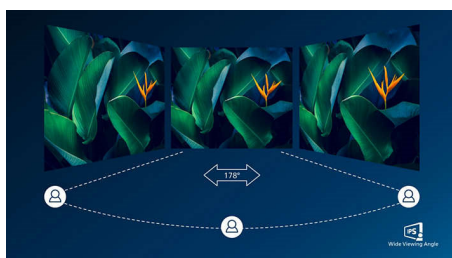

Високошвидкісна передача даних

Високошвидкісна передача даних через USB 3.2

Вбудований модуль RJ-45 Ethernet

Вбудований модуль RJ-45 Ethernet забезпечує безпеку даних

Технологія IPS

Дисплеї IPS використовують вдосконалену технологію, яка забезпечує надзвичайно широкий кут огляду 178/178 градусів для перегляду практично під будь-який кутом – навіть у разі повертання на 90 градусів! Порівняно зі стандартними TN-панелями дисплеї IPS забезпечують надзвичайно чітке зображення з яскравими кольорами, що ідеально підходить не лише для перегляду фотографій, відео та веб-сторінок, а й професійних програм, які вимагають точності кольорів та сталої яскравості.