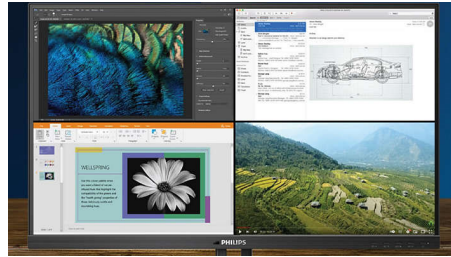

PHILIPS

Fénypontok

UltraClear, 4K UHD felbontás

Ezen Philips kijelzők nagy teljesítményű paneljei UltraClear, 4K UHD (3840 x 2160) felbontású képeket nyújtanak. Ön lehet a CAD megoldásokhoz rendkívül részletgazdag képeket igénylő, 3D grafikai alkalmazásokkal dolgozó profi alkotó, vagy hatalmas táblázatokat kezelő pénzügyi szakember, a Philips kijelzők mindig élettel töltik meg a képeit és grafikáit.

IPS technológia

Az IPS képernyők fejlett technológiát alkalmaznak, amely rendkívül széles, 178/178 fokos nézési szöveget nyújt. Így a képernyőt szinte bármilyen szögből nézheti. A normál TN panelekkel ellentétben az IPS képernyők kifejezetten éles képet és élénk színeket biztosítanak, ezért nemcsak fotók, filmek megtekintéséhez vagy web-böngészéshez ideálisak, hanem olyan professzionális alkalmazásokhoz is, amelyek esetében fontos a színhűség és az állandó fényerő.

MultiView technológia 4K-hoz

Az átfogó 4K UHD kijelző Philips MultiView funkciója lehetővé teszi, hogy egyszerre akár négy rendszert is megjelenítsen Full HD-ben egyetlen képernyőn. A négy rendszer egyetlen képernyőn való követéséhez használhatja a képenkénti módot (PbP) a szobák és a biztonság ellenőrzése érdekében. Vagy több eszköz (pl. két notebook) esetén párhuzamosan, egymás mellett is megjelenítheti őket, ezáltal sokkal produktívabb együttműködést érhet el. Vagy alkalmazza a kép a képben módot (PiP), és nézze a beltéri egységből érkező, élő futballközvetítést, miközben a számítógépén dolgozik.