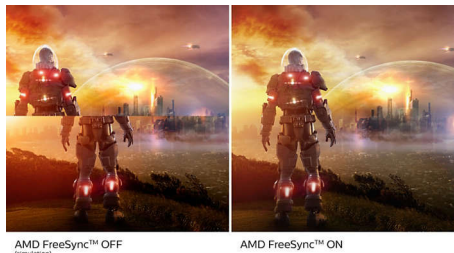

Εξαιρετικά ομαλό gaming

Η αστάθεια παιχνιδιού και τα κατεστραμμένα καρέ δεν αρμόζουν στο gaming. Με τη νέα οθόνη της Philips, ξεχάστε όλα τα παραπάνω. Παίξτε με σταθερή απόδοση και χωρίς σφάλματα σχεδόν σε οποιονδήποτε ρυθμό καρέ χάρη στην τεχνολογία AMD FreeSync™ και απολαύστε ομαλή και γρήγορη ανανέωση καθώς και εξαιρετικά γρήγορο χρόνο απόκρισης.

245E1S/00