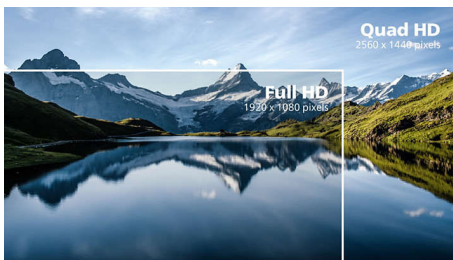

Πεντακάθαρες εικόνες

Αυτές οι οθόνες της Philips προσφέρουν πεντακάθαρες εικόνες Quad HD 2560x1440 ή 2560x1080 pixel. Χάρη στη χρήση οθονών υψηλής απόδοσης με πλήθος pixel υψηλής πυκνότητας και τη δυνατότητα πηγών υψηλού εύρους ζώνης, όπως USB-C, DisplayPort και HDMI, αυτές οι νέες οθόνες ζωντανεύουν τις εικόνες και τα γραφικά σας. Είτε θέλετε να προβάλετε εξαιρετικά λεπτομερείς πληροφορίες επαγγελματικού επιπέδου για λύσεις CAD-CAM, είτε χρησιμοποιείτε εφαρμογές γραφικών 3D, είτε εκτελείτε χρηματοοικονομικές εργασίες

σε τεράστια λογιστικά φύλλα, οι οθόνες Philips σας προσφέρουν πεντακάθαρες εικόνες.