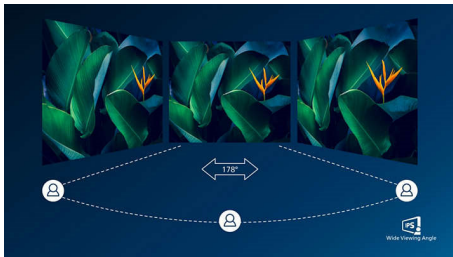

Πιο οικολόγοι μέρα με τη μέρα

- Οικολογική οθόνη χωρίς υδράργυρο

Εξαιρετική ποιότητα εικόνας

- SmartContrast για λεπτομερή απόδοση του μαύρου
- Ευρεία οθόνη LED με τεχνολογία IPS, για ακρίβεια εικόνας και ήχου
- Πεντακάθαρρες εικόνες με Quad HD 2560 x 1440 pixel
- Μεγαλύτερο φάσμα χρωμάτων Ultra Wide-Color για πιο ζωντανές εικόνες
- Λειτουργία παιχνιδιών SmartImage βελτιστοποιημένη για παίκτες
- Απρόσκοπτα ομαλό παιχνίδι με την τεχνολογία AMD FreeSync™

PHILIPS

Οθόνη LCD
E Line 24 (23,8" / 60,5 εκ. διαγ.), 2560 x 1440 (QHD)

Χαρακτηριστικά

Τεχνολογία IPS

Οι οθόνες IPS χρησιμοποιούν μια εξελιγμένη τεχνολογία που σας προσφέρει εξαιρετικά ευρείες γωνίες προβολής στις 178/178 μοίρες, ώστε να βλέπετε την οθόνη από σχεδόν οποιαδήποτε γωνία. Σε αντίθεση με τις τυπικές οθόνες TN, οι οθόνες IPS σας προσφέρουν εξαιρετικά ευκρινείς εικόνες με ζωντανά χρώματα. Έτσι, είναι ιδανικές όχι μόνο για φωτογραφίες, ταινίες και περιήγηση στον ιστό, αλλά και για επαγγελματικές εφαρμογές που απαιτούν ακρίβεια χρωμάτων και ομοιόμορφη φωτεινότητα ανά πάσα στιγμή.