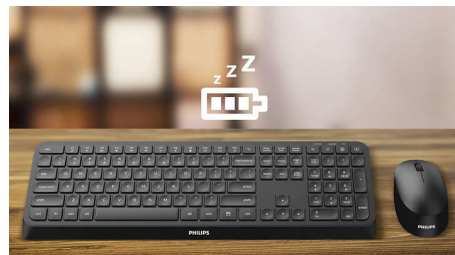

Интелигентно пестене на енергия

С интелигентната функция за пестене на енергия тази мишка може да премине в режим на готовност и следователно да пести енергия, когато не се използва.