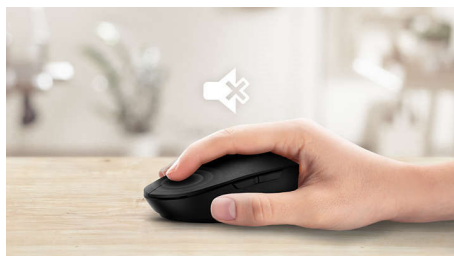

Намален звук на щракане

Намален звук на щракане за тихо и удобно изживяване