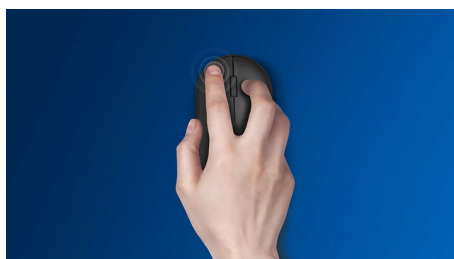

Бутоните издържат на милиони натискания

Бутоните издържат на милиони натискания за трайност