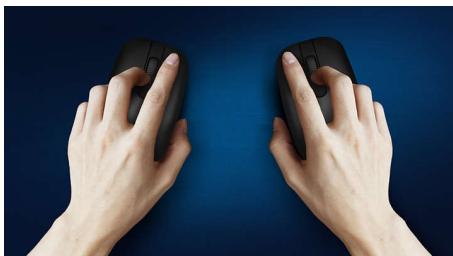

Удобно, прецизно управление

- Формата приляга добре в лявата или в дясната ръка
- Удобният ергономичен дизайн на мишката е с превъзходно усещане
- Оптично проследяване с висока разделителна способност за плавен контрол

Оптично проследяване с висока разделителна способност за плавен контрол

Удобен ергономичен дизайн

Удобният ергономичен дизайн на мишката е с превъзходно усещане

Дизайн на мишката, подходящ за използване и с двете ръце