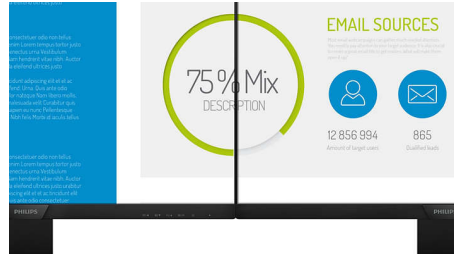

Izjemno ozek rob

Novi zasloni Philips imajo izjemno ozke robove, ki odpravljajo ovire in zagotavlja največjo velikost slike. Zaslon z izjemno ozkim robom je primeren predvsem za uporabo več zaslonov, igranje iger, grafično oblikovanje in profesionalne aplikacije, saj vam daje občutek, kot bi pri tem uporabljali samo en zaslon.