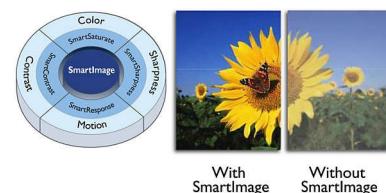

### Ψηφιακός δέκτης τηλεόρασης

Ένας ψηφιακός δέκτης τηλεόρασης ενσωματωμένος σε οθόνη, για λήψη και προβολή τηλεοπτικών σημάτων υψηλής ποιότητας από διάφορες πηγές.

### Οθόνη LCD Full HD, 1920x1080p

Η οθόνη Full HD έχει ανάλυση ευρείας οθόνης 1920 x 1080p που είναι η βέλτιστη ανάλυση πηγών HD για την καλύτερη δυνατή ποιότητα εικόνας. Υποστηρίζει σήματα 1080p από όλες τις πηγές, συμπεριλαμβάνονται κονσόλες παιχνιδιών Blu-ray και προηγμένο HD. Η επεξεργασία σήματος έχει αναβαθμιστεί για να υποστηρίζει αυτήν την πολύ υψηλότερη ποιότητα σήματος και ανάλυση. Παρέχει εξαιρετικές εικόνες προσοδευτικής σάρωσης, χωρίς τρεμόπαιγμα, με εξαιρετική φωτεινότητα και χρώματα.

### Λόγος SmartContrast 2000000:1

Θέλετε την επίπεδη οθόνη LCD με την υψηλότερη αντίθεση και τις πιο ζωηρές εικόνες. Η εξελιγμένη επεξεργασία βίντεο της Philips σε συνδυασμό με τη μοναδική τεχνολογία αχνού φωτισμού και ενίσχυσης του οπισθοφωτισμού έχουν ως αποτέλεσμα ζωηρές εικόνες. Το SmartContrast αυξάνει την αντίθεση αποδίδοντας εξαιρετικό επίπεδο μαύρου και ακριβή απόδοση των σκιών και των χρωμάτων. Παρέχει φωτεινές ζωντανές εικόνες με υψηλή αντίθεση και έντονα χρώματα.

### SmartPicture

Το SmartPicture είναι μια αποκλειστική τεχνολογία αιχμής της Philips που αναλύει τα περιεχόμενα που εμφανίζονται στην οθόνη σας και σας προσφέρει βελτιωμένη απόδοση προβολής. Το φιλικό προς το χρήστη περιβάλλον σας επιτρέπει να επιλέγετε διάφορους τρόπους λειτουργίας, όπως Office, Image, Entertainment, Economy κ.λπ., ανάλογα με την εφαρμογή που χρησιμοποιείτε. Βάσει της επιλογής, το SmartPicture βελτιώνει δυναμικά την αντίθεση, τον κορεσμό και την ευκρίνεια εικόνων και βίντεο, για κορυφαία απόδοση προβολής. Η επιλογή της λειτουργίας Economy σας προσφέρει σημαντική εξοικονόμηση ενέργειας. Όλα σε πραγματικό χρόνο, με το πάτημα ενός μόνο κουμπιού!