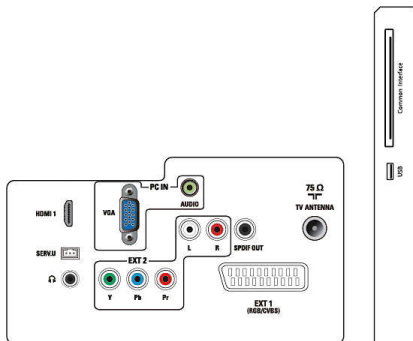

Ήχος

- Ισχύς (RMS): 3W x 2
- Ενίσχυση ήχου: Incredible Surround, Smart Sound
- Σύστημα ήχου: μονοφωνικό, Στερεοφωνικό, Στερεοφωνικό Nicam

Βάση

- Κλίση: 0/+15 μοίρες

Ρεύμα

- Τροφοδοσία ρεύματος: 100-240V, 50/60Hz
- Λειτουργία απενεργοποίησης: 0,3 W (τυπ.)
- Λειτουργία ενεργοποίησης: 25,6 W (τυπ.) / 34W (μέγ.)
- Λειτουργία αναμονής: 0,3 W (τυπ.)
- Θερμοκρασία περιβάλλοντος: 5 °C έως 40 °C

Υποστηριζόμενη ανάλυση οθόνης

- Φορμά H/Y: Βέλτιστο 1920 x 1080, 60 Hz
- Φορμά εικόνας: 480i, 60Hz, 480p, 60Hz, 576i, 50Hz, 576p, 50 Hz, 720p, 50, 60Hz, 1080i, 50, 60Hz, 1080p, 24, 50, 60Hz

Διαστάσεις

- Προϊόν με βάση (χιλ.): 529 x 384 x 174 μμ
- Συσκευασία σε χιλ. (ΠxΥxΒ): 567 x 446 x 116 μμ
- Προϊόν χωρίς βάση (χιλ.): 529 x 345 x 38 μμ

Βάρος

- Προϊόν με συσκευασία (κιλά): 4,37 κ.
- Προϊόν με βάση (κιλά): 3,24 κ.
- Προϊόν χωρίς βάση (κιλά): 3,0 κ.

Δέκτης/Λήψη/Μετάδοση

- Είσοδος κεραίας: Ομοαξονική 75 ohm (IEC75)
- Ζώνες δέκτη: Hyperband, S-Channel, UHF, VHF
- TV system (Τηλεοπτικό σύστημα): PAL I, PAL B/G, PAL D/K, SECAM B/G, SECAM D/K, SECAM L/L'
- Αναπαραγωγή βίντεο: NTSC, PAL, SECAM
- Οθόνη δέκτη: PLL
- Ψηφιακή τηλεόραση: DVB-C, DVB-T
- Υποστήριξη MPEG-2, MPEG-4
- CI/CI+: ναι (κλειδί Burn CI+)
- MHEG-5 v1.06

Αξεσουάρ

- Συμπεριλαμβανόμενα αξεσουάρ: Καλώδιο ρεύματος, Τηλεχειριστήριο (με μπαταρία),

Ημερομηνία έκδοσης
2024-04-12

Έκδοση: 1.0.1

EAN: 87 12581 65800 7

© 2024 Koninklijke Philips N.V.
Με την επιφύλαξη παντός δικαιώματος.

Οι προδιαγραφές ενδέχεται να αλλάζουν χωρίς προειδοποίηση. Τα εμπορικά σήματα ανήκουν στην Koninklijke Philips N.V. ή στους αντίστοιχους ιδιοκτήτες.

www.philips.com