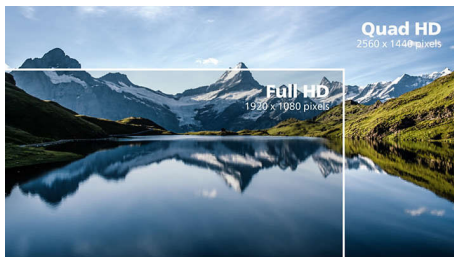

Fénypontok

Kristálytisza képek

Ezek a Philips képernyők Crystalclear, Quad HD 2560x1440 vagy 2560x1080 képpont felbontású képeket biztosítanak. A nagy teljesítményű, nagy képpont-sűrűségű paneleket használó, nagy sávszélességű források – pl. USB-C, Displayport, HDMI – által vezérelt új kijelzők életet adnak képeinek és grafikáinak. Ön lehet a CAD-CAM megoldásokhoz rendkívüli részletességet megkövetelő, igényes profi, 3D grafikai alkalmazásokkal dolgozó alkotó, vagy hatalmas táblázatokat kezelő pénzügyi guru. A Philips kijelzők garantálják az Crystalclear kristálytisza megjelenítést.