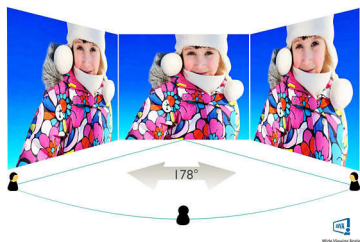

PHILIPS

Fénypontok

Kristálytisza képek

Ezek a Philips képernyők Crystalclear, Quad HD 2560x1440 vagy 2560x1080 képpont felbontású képeket biztosítanak. A nagy teljesítményű, nagy képpont-sűrűségű paneleket használó, nagy sávszélességű források – pl. USB-C, Displayport, HDMI – által vezérelt új kijelzők életet adnak képeinek és grafikáinak. Ön lehet a CAD-CAM megoldásokhoz rendkívüli részletességet megkövetelő, igényes profi, 3D grafikai alkalmazásokkal dolgozó alkotó, vagy hatalmas táblázatokat kezelő pénzügyi guru. A Philips kijelzők garantálják az Crystalclear kristálytisza megjelenítést.

AMVA LED kijelző

A Philips AMVA LED kijelző korszerű, réteges, függőleges elrendezésű technológiát használ, ami rendkívül nagy kontrasztarányt biztosít a széles nézési szögű és élénk színű képeken. Míg az általános irodai alkalmazásokat könnyű használni, a kijelző kifejezetten fényképek, internetezés, mozifilmek, játékok és igényes grafikai alkalmazások számára lett kifejlesztve. Az optimalizált pixelkezelési technológia 178/178 fokos, rendkívül széles betekintési szöveget biztosít, ami éles képeket eredményez még 90 fokban elforgatott módban is