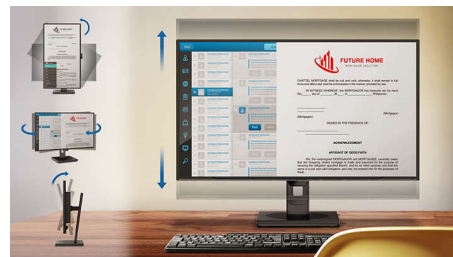

MultiView technológia

A rendkívül nagy felbontású Philips MultiView kijelzővel most megismerheti a kapcsolódás világát. A MultiView aktív kettős kapcsolatot és nézetet valósít meg, így az összetett, több feladattal álló munka elvégzéséhez egyidejűleg dolgozhat több eszközön, többek között számítógépen és notebookon.

SmartErgoBase

A SmartErgoBase olyan monitortalp, amely ergonomikus és kényelmes kijelzést, valamint kábelvezetést tesz lehetővé. A talp a maximális kényelem érdekében különféle szögekben billenthető, dönthető és forgatható. Az állítható magasságú állvány révén a képernyőt optimális szintben nézheti, így enyhíti egy hosszú munkanap fáradalmait. A kábelvezetés megszünteti a kábelrengeteget, és rendben tartja a munkaterületet, profi megjelenést kölcsönözve annak.