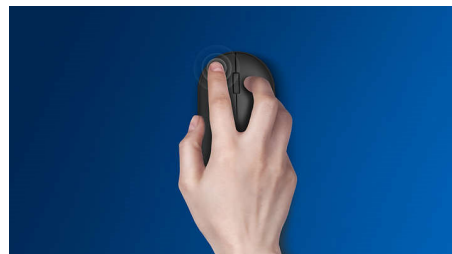

Philips 300 Series
Бездротова миша

3 КНОПКИ

Бездротове з'єднання 2,4 ГГц
Оптичний сенсор

SPK7384

Усюди бездротова портативність

Зручна та стильна миша, яка підлаштовується під вашу долоню й легко поміститься в сумці. Ця зручна миша для ноутбука забезпечує бездротове підключення і має оптичний сенсор, завдяки чому може працювати на більшості поверхонь.

Комфортне точне керування

- Універсальна форма добре підходить для правої чи лівої руки
- Комфортна ергономічна конструкція миші вам сподобається
- Високоточне оптичне стеження для безперебійного контролю

Комфортна ергономічна конструкція

Комфортна ергономічна конструкція миші вам сподобається

Просте з'єднання

Просте з'єднання і жодного скупчення дротів – бездротовий дизайн спрощує життя.

Кнопки витримують мільйони натиснень