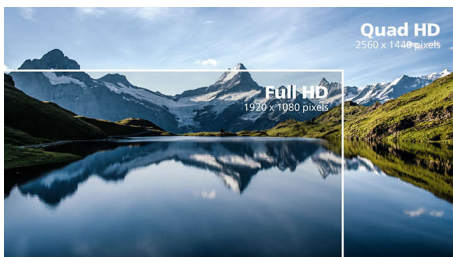

Πεντακάθαρες εικόνες

Αυτές οι οθόνες της Philips προσφέρουν πεντακάθαρες εικόνες Quad HD 2560x1440 ή 2560x1080 pixel. Χάρη στη χρήση οθονών υψηλής απόδοσης με πλήθος ρίκελ υψηλής πυκνότητας και τη δυνατότητα πηγών υψηλού εύρους ζώνης, όπως USB-C, DisplayPort και HDMI, αυτές οι νέες οθόνες ζωντανεύουν τις εικόνες και τα γραφικά σας. Είτε θέλετε να προβάλετε εξαιρετικά λεπτομερείς πληροφορίες επαγγελματικού επιπέδου για λύσεις CAD-CAM, είτε χρησιμοποιείτε εφαρμογές γραφικών 3D, είτε εκτελείτε χρηματοοικονομικές εργασίες σε τεράστια λογιστικά φύλλα, οι οθόνες Philips σας προσφέρουν πεντακάθαρες εικόνες.