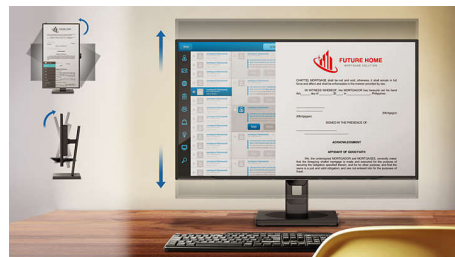

### Ενσωματωμένα στερεοφωνικά ηχεία

Δύο ηχεία στερεοφωνικού ήχου υψηλής ποιότητας ενσωματωμένα σε μια οθόνη. Στραμμένα προς τα εμπρός, είναι ορατά. Στραμμένα όμως προς τα κάτω, προς τα επάνω ή προς τα πίσω, ανάλογα με το μοντέλο και το σχεδιασμό, δεν είναι ορατά.

### Λειτουργία LowBlue και εικόνα χωρίς τρεμόπαιγμα

Η λειτουργία LowBlue και η τεχνολογία εικόνας χωρίς τρεμόπαιγμα έχουν αναπτυχθεί για να μειώνουν την καταπόνηση των ματιών και την κόπωση που προκαλείται συχνά από πολλές ώρες μπροστά στην οθόνη.

### Συμπαγής εργονομική βάση

Η συμπαγής εργονομική βάση είναι μια φιλική προς το χρήστη βάση οθόνης της Philips που παρέχει τη δυνατότητα ρύθμισης της κλίσης, της περιστροφής και του ύψους για μέγιστη οπτική άνεση και αποτελεσματικότητα.