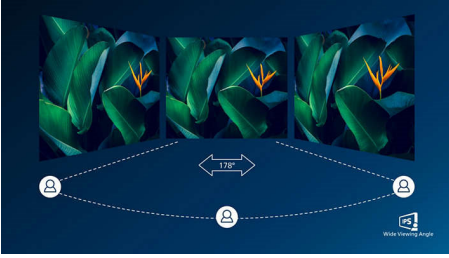

IPS teknolojisi

IPS ekranlarda 178/178 derece ekstra geniş izleme açıları sağlayan gelişmiş bir teknoloji kullanılır. Böylece ekranı hemen hemen her açıdan görebilirsiniz. Standart TN panellerin aksine, IPS ekranlar size canlı renklerle olağanüstü net görüntüler sunar. Sadece fotoğraflar, filmler ve web'de gezinme için değil, aynı zamanda her an renk hassasiyeti ve tutarlı parlaklık gerektiren profesyonel uygulamalar için de idealdir.