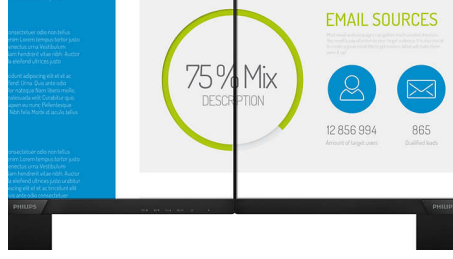

UltraNarrow Çerçeve

Yeni Philips ekranlarında dikkat dağılmasını en aza indiren ve görüntüleme boyutunu en üst düzeye çıkaran ultra dar çerçeve bulunur. Oyun, grafik tasarımı ve profesyonel uygulamalar gibi birden fazla ekran veya dizilim kurulumları için ideal olan ultra dar çerçeveli ekran, size tek bir büyük ekran kullanıyormuşsunuz hissi verir.