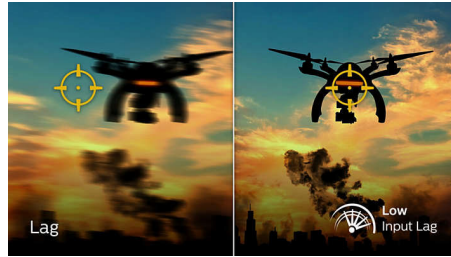

Minimale vertraging

Vertraging is de tijd die verstrijkt tussen het uitvoeren van een actie met aangesloten apparaten en het resultaat op het scherm zien. Minimale vertraging verkort de tijd tussen het invoeren van een opdracht naar de monitor. Hierdoor verloopt het spelen van twitch-gevoelige videogames een stuk beter, wat vooral van belang is voor wie snelle, competitieve games speelt.