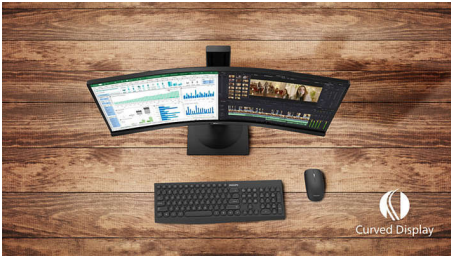

Philips
Zakrivený LCD monitor s
technol. Ultra Wide-Color

E Line

32 (uhlopriečka 31,5"/80 cm)
2560 x 1440 (QHD)

325E1C

Jednoducho pohlcujúce

Zaoblený 32-palcový monitor E Line ponúka neuveriteľne pohlcujúci zážitok v štýlovom dizajne. Krištáľovo čisté rozlíšenie QHD s technológiou Ultra Wide-Color a AMD FreeSync poskytujú vysokú kvalitu farieb, ktorá obrazu vdýchne život!

Zakrivený dizajn inšpirovaný svetom okolo nás

- Zaoblený dizajn obrazovky pre hlbší zážitok

Vynikajúca kvalita obrazu

- SmartContrast pre bohaté detaily čiernej farby
- Displej VA poskytuje skvelý obraz so širokým uhlom sledovania
- Krištáľovo čistý obraz s rozlíšením Quad HD 2 560 x 1 440 pixelov
- Technológia Ultra Wide-Color ponúka širší rozsah farieb na zaistenie živého obrazu
- Herný režim SmartImage optimalizovaný špeciálne pre herných nadšencov
- Hladký priebeh hier s technológiou AMD FreeSync™ bez akejkoľvek námahy

PHILIPS

Hlavné prvky

Zaoblený dizajn obrazovky

Stolové monitory ponúkajú osobný používateľský zážitok, ktorému tento zaoblený dizajn veľmi dobre vyhovuje. Zaoblená obrazovka zabezpečuje príjemný a pritom jemný efekt ponorenia, ktorý sa zameriava na vás uprostred vášho pracovného stola.

Displej VA

Displej VA LED značky Philips využíva pokročilú multidoménovú technológiu vertikálneho vyrovnania, ktorá dosahuje super

vysoké pomery statického kontrastu pre mimoriadne živý a jasný obraz. Bez problémov zvládne bežné kancelárske využitie a okrem toho je vhodný najmä na prezeranie fotografií, prehliadanie webu, sledovanie filmov, hranie hier a používanie náročných grafických aplikácií. Jeho optimalizovaná technológia správy pixelov poskytuje mimoriadne široký zorný uhol 178/178 stupňov a ostrý obraz.