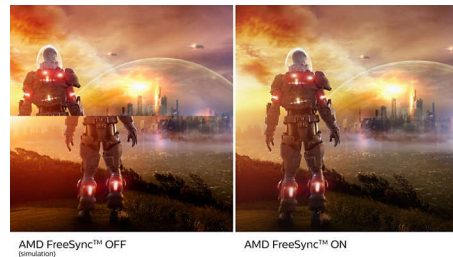

Ультраплавен геймплей

Играенето не трябва да бъде избор между накъсан геймплей и разбити кадри. С новите монитори Philips не се налага. Насладете се на плавна производителност без артефакти при всякаква кадрова честота с технологията AMD FreeSync™, плавното бързо обновяване и ултрабързото време за реакция.

Zero Bezel

Ultra Wide Color

HDR

AMD FreeSync

Wide Viewing Angle

LowBlue Mode

Multiview

Quad HD

USB-C