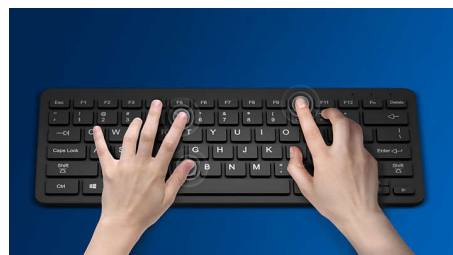

Klaviatūra skirta didžiausiam produktyvumui

- Pažįstamas klaviatūros išdėstymas, kad būtų paprasta spausdinti
- Žemo profilio mygtukai, kad patogiai, tyliai spausdintumėte
- Plono profilio dizainas puikiai atrodo ant stalo

- Dėl abiem rankom skirtos formos bus patogu dirbti tiek dešine, tiek kaire ranka
- Patogus, ergonomiškas pelės dizainas tiesiog puikus
- Didelės raiškos optinis sekimas sklandžiam valdymui

PHILIPS

Klaviatūros ir pelēs derinys
3 mygtukai USB 2.0 laidinis, Optinis jutiklis

Žemo profilio mygtukai, kad patogiai, tyliai spausdintumėte

Plono profilio dizainas

Plono profilio dizainas puikiai atrodo ant stalo

Sklandus optinis sekimas

Didelės raiškos optinis sekimas sklandžiam valdymui

Patogus, ergonomiškas dizainas

Patogus, ergonomiškas pelės dizainas tiesiog puikus

Abiem rankom skirtas pelės dizainas

Dėl abiem rankom skirtos formos bus patogiu dirbti tiek dešine, tiek kaire ranka

Patvari klaviatūra