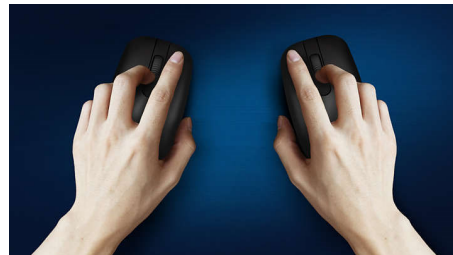

Klaviatūra skirta didžiausiam produktyvumui

- Pažįstamas klaviatūros išdėstymas, kad būtų paprasta spausdinti
- Žemo profilio mygtukai, kad patogiai, tyliai spausdintumėte
- Plono profilio dizainas puikiai atrodo ant stalo

- Dėl abiem rankom skirtos formos bus patogu dirbti tiek dešine, tiek kaire ranka
- Patogus, ergonomiškas pelės dizainas tiesiog puikus
- Didelės raiškos optinis sekimas sklandžiam valdymui

PHILIPS

Klaviatūros ir pelēs derinys
3 mygtukai USB 2.0 laidinis, Optinis jutiklis

Žemo profilio mygtukai, kad patogiai, tyliai spausdintumėte

Plono profilio dizainas

Plono profilio dizainas puikiai atrodo ant stalo

Sklandus optinis sekimas

Didelės raiškos optinis sekimas sklandžiam valdymui

Patogus, ergonomiškas dizainas

Patogus, ergonomiškas pelės dizainas tiesiog puikus

Abiem rankom skirtas pelės dizainas

Dėl abiem rankom skirtos formos bus patogiu dirbti tiek dešine, tiek kaire ranka

Patvari klaviatūra