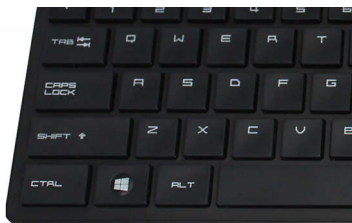

Klaviatūra skirta didžiausiam produktyvumui

- Pažįstamas klaviatūros išdėstymas, kad būtų paprasta spausdinti
- Žemo profilio mygtukai, kad patogiai, tyliai spausdintumėte
- Plono profilio dizainas puikiai atrodo ant stalo

- Dėl abiem rankom skirtos formos bus patogu dirbti tiek dešine, tiek kaire ranka
- Patogus, ergonomiškas pelės dizainas tiesiog puikus
- Didelės raiškos optinis sekimas sklandžiam valdymui

PHILIPS

Klaviatūros ir pelēs derinys
3 mygtukai USB 2.0 laidinis, Optinis jutiklis

SPT6254/00

Ypatybės

Supaprastintas diegimas

Paprastos supaprastinto diegimo laidinės USB jungtys

Pažįstamas klaviatūros išdėstymas

Pažįstamas klaviatūros išdėstymas, kad būtų paprasta spausdinti

Tylus spausdinimas

Žemo profilio mygtukai, kad patogiai, tyliai spausdintumėte

Plono profilio dizainas

Plono profilio dizainas puikiai atrodo ant stalo

Sklandus optinis sekimas

Didelės raiškos optinis sekimas sklandžiam valdymui