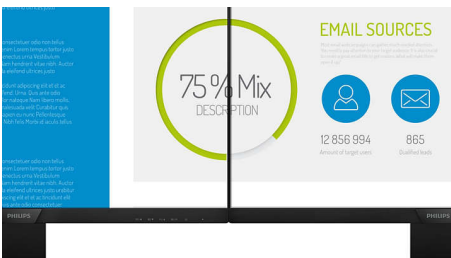

Verbluffende prestaties

- SmartImage-presets voor eenvoudig optimaliseren van beeldinstellingen
- IPS-technologie voor volle kleuren en een brede kijkhoek
- 16:9 Full HD-scherm voor extreem scherpe beelden
- Scherm met smalle rand voor een naadloos uiterlijk

Ontworpen voor uw manier van werken

- Ingebouwde stereoluidsprekers voor multimedia
- DisplayPort-aansluiting voor het beste beeld

Ontworpen voor comfortabele productiviteit

- Laag instelbare monitor voor maximaal leescomfort
- SmartErgoBase maakt gebruiksvriendelijke, ergonomische aanpassingen mogelijk
- EasyRead-modus voor lezen zoals van papier
- SoftBlue-technologie, rijke kleuren en zacht voor uw ogen
- Minder vermoeide ogen met trillingsvrije technologie

Ultradunne rand

De nieuwe Philips-schermen hebben zeer smalle randen die zorgen voor minimale afleiding en een maximale kijkgrootte. Deze schermen zijn bij uitstek geschikt voor opstellingen met meerdere schermen zoals bij gaming, grafisch ontwerp of professionele toepassingen. Dankzij de zeer smalle rand hebt u het gevoel dat u één groot scherm gebruikt.

16:9 Full HD-scherm

Beeldkwaliteit is belangrijk. Normale schermen leveren kwaliteit, maar u verwacht meer. Dit display beschikt over een geavanceerde Full HD-resolutie van 1920 x 1080. Full HD zorgt voor scherpe details met hoge helderheid, ongelooflijk contrast en realistische kleuren dus verwacht levensechte beelden.