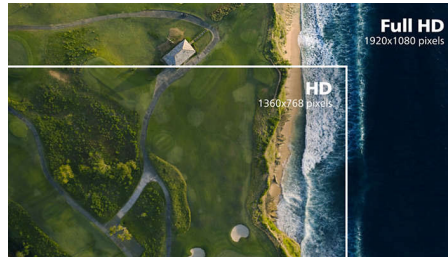

16:9 Full HD -näyttö

Kuvanlaatu vaikuttaa katseluelämykseen. Tavalliset näytöt tuottavat kelvollista kuvaa, mutta miksi tyytyä siihen, kun voi nauttia yksityiskohtaisesta tarkkuudesta, kirkkaista sävyistä, upeasta kontrastista ja realistisista väreistä tehostetun Full HD 1920 x 1080 - tarkkuuden ansiosta.