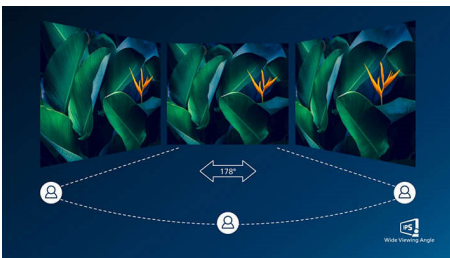

PHILIPS

Besonderheiten

Ultra Wide Color Technologie

Die Ultra Wide Color Technologie bietet ein breiteres Farbspektrum für ein brillanteres Bild. Der Farbumfang von Ultra Wide Color produziert natürlichere Grüntöne, lebendigere Rottöne und tiefere Blautöne. Bringen Sie mit der Ultra Wide Color Technologie mehr Leben in Unterhaltungsmedien, Bilder und sogar in Ihr produktives Arbeiten.

IPS-Technologie

IPS-Monitore verwenden eine fortschrittliche Technologie, die für einen besonders großen Blickwinkel von 178/178 Grad sorgt und es so ermöglicht, Inhalte auf dem Monitor aus nahezu jedem Winkel zu sehen! Im Gegensatz zur standardmäßigen TN-Technologie erhalten Sie mit IPS herausragend scharfe Bilder mit lebendigen Farben. Dadurch eignet sich die Technologie nicht nur ideal für Fotos, Filme und Internet, sondern auch für professionelle Anwendungen mit hohen Anforderungen an Farbtreue und Farbkonsistenz.