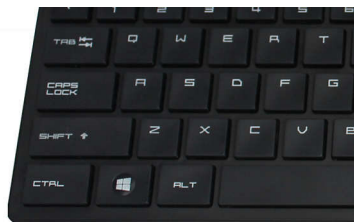

PHILIPS

Kombinasjon av tastatur og mus
Tre knapper 2,4 GHz, trådløs, Optisk sensor

SPT6324/00

Høydepunkter

Kjent tastaturopsett

Kjent oppsett for enkel skrivning

Stille skrivning

Lavprofilastaster for behagelig og stillegående skrivning

Design med tynn profil

Design med tynn profil som tar seg flott ut på skrivebordet

Jevn optisk sporing

Optisk sporing med høy oppløsning for jevn kontroll

Komfortabelt, ergonomisk design

Ergonomisk musedesign for komfortabel bruk