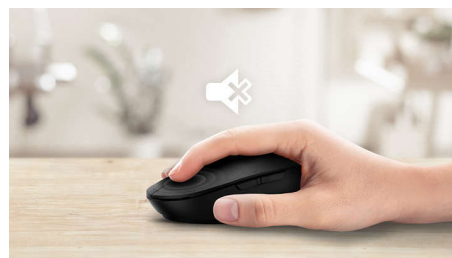

Tichý design

- Redukce cvakání znamená tišší a pohodlnější práci

Pokročilá technologie pro dokonalý výkon

- Až 1 200 DPI

Komfortní a přesné ovládání

- Tvar myši uzpůsobený pro levou i pravou ruku přináší skvělý pocit
- Pohodlné a ergonomické provedení myši přináší skvělý pocit
- Plynulé ovládání díky optickému sledování pohybu s vysokým rozlišením

Přednosti

Plynulé optické sledování pohybu

Plynulé ovládání díky optickému sledování pohybu s vysokým rozlišením

Pohodlné a ergonomické provedení

Pohodlné a ergonomické provedení myši přináší skvělý pocit

Provedení myši uzpůsobené pro obě ruce

Tvar myši uzpůsobený pro levou i pravou ruku přináší skvělý pocit

Tlačítka vydrží miliony kliknutí

Díky své odolnosti vydrží tlačítka miliony kliknutí

SPK7207W/01

Plug-and-play

Jednoduchá kabelová připojení USB typu plug-and-play

Redukce cvakání

Redukce cvakání znamená tišší a pohodlnější práci

AŽ 1 200 DPI

Myš nabízí precizní sledování až 1 200 DPI s vysokým vyhlazováním a skvělou přesností.