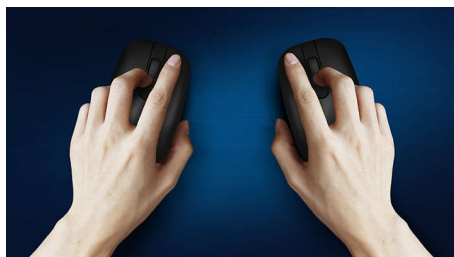

Tichý design

- Redukce cvakání znamená tišší a pohodlnější práci

Pokročilá technologie pro dokonalý výkon

- Až 1 200 DPI

Komfortní a přesné ovládání

- Tvar myši uzpůsobený pro levou i pravou ruku přináší skvělý pocit
- Pohodlné a ergonomické provedení myši přináší skvělý pocit
- Plynulé ovládání díky optickému sledování pohybu s vysokým rozlišením

Přednosti

Plynulé optické sledování pohybu

Plynulé ovládání díky optickému sledování pohybu s vysokým rozlišením

Pohodlné a ergonomické provedení

Pohodlné a ergonomické provedení myši přináší skvělý pocit

Provedení myši uzpůsobené pro obě ruce

Tvar myši uzpůsobený pro levou i pravou ruku přináší skvělý pocit

Tlačítka vydrží miliony kliknutí

Díky své odolnosti vydrží tlačítka miliony kliknutí

SPK7207W/01

Plug-and-play

Jednoduchá kabelová připojení USB typu plug-and-play

Redukce cvakání

Redukce cvakání znamená tišší a pohodlnější práci

AŽ 1 200 DPI

Myš nabízí precizní sledování až 1 200 DPI s vysokým vyhlazováním a skvělou přesností.