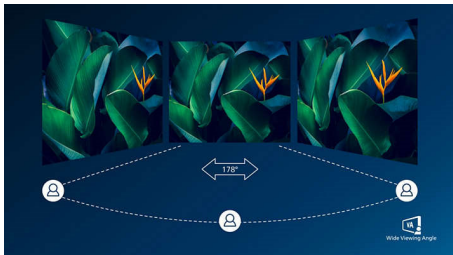

Philips
LCD-monitor

Serijska V
27" (68,6 cm)
1920 x 1080 (Full HD)

272V8LA

Živahne in jasne slike prek vseh meja

Širokokotni monitor Philips V omogoča pogled prek meja in odlično vrednost z bistvenimi funkcijami. Adaptive-Sync zagotavlja gladek video zaslon. Funkcije, kot so funkcija zmanjševanja bleščanja, način LowBlue in funkcija odpravljanja migetanja pa poskrbita, da vaše oči med delom ne trpijo.

Popolna zasnova za vaš prostor

- Podstavek VESA omogoča prilagodljivo namestitev

Prijetno na pogled

- Način EasyRead omogoča branje kot na papirju
- Manjša utrujenosti oči s tehnologijo brez migetanja
- Način LowBlue za očem prijazno učinkovitost

Vrhunsko večpredstavnostno doživetje

- Povezava DisplayPort za najboljšo sliko
- HDMI zagotavlja univerzalno digitalno povezljivost
- Vgrajeni stereo zvočniki za večpredstavnostne vsebine

Vedno živahne slike

PHILIPS

Značilnosti

Zaslon VA

LED-zaslon VA Philips ima napredno tehnologijo za večdomensko navpično poravnavo, ki zagotavlja izjemno visoko statično kontrastno razmerje za izredno živahne in svetle slike. Zlahka zmore standardne pisarniške aplikacije in je idealen za fotografije, brskanje po spletu, filme, igre in zahtevne grafične aplikacije. Optimirana tehnologija za upravljanje slikovni pik omogoča izjemno širok 178-stopinjski kot gledanja in jasno sliko.