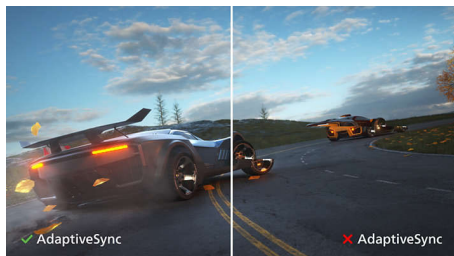

PHILIPS

Značilnosti

Zaslon VA

LED-zaslon VA Philips ima napredno tehnologijo za večdomensko navpično poravnavo, ki zagotavlja izjemno visoko statično kontrastno razmerje za izredno živahne in svetle slike. Zlahka zmore standardne pisarniške aplikacije in je idealen za fotografije, brskanje po spletu, filme, igre in zahtevne grafične aplikacije. Optimirana tehnologija za upravljanje slikovni pik omogoča izjemno širok 178-stopinjski kot gledanja in jasno sliko.

SmartImage

SmartImage je ekskluzivna vodilna Philipsova tehnologija, ki analizira na zaslonu prikazano vsebino in zagotavlja optimalno kakovost prikaza. S tem uporabniku prijaznim vmesnikom lahko izberete različne načine, na primer delovni, slikovni, filmski, igralni, varčevalni ali drug način, ki ustrezajo aplikaciji v uporabi. Glede na izbor tehnologija SmartImage dinamično izboljša kontrast, barvno nasičenost in ostrino slike ali videa za najkakovostnejši prikaz. Varčevalni način omogoča izjemno varčno porabo energije. Vse v realnem času in s pritiskom na en sam gumb!

SmartContrast

SmartContrast je Philipsova tehnologija, ki analizira prikazano vsebino ter samodejno prilagaja barve in nadzira intenzivnost osvetljenega ozadja ter tako dinamično izboljša kontrast za najboljši prikaz digitalnih slik in videov ter za igranje iger, kjer se prikazujejo temni odtenki. Ko izberete varčevalni način, se kontrast prilagodi, osvetljeno ozadje pa se natančno nastavi za ustrezen prikaz vsakodnevnih pisarniških aplikacij in nižjo porabo energije.

Tehnologija prilagodljive sinhronizacije

Pri igranju iger se ne bi smeli ukvarjati z izbiro med netekočim igranjem ali preskakovanjem slike. Tehnologija prilagodljive sinhronizacije, hitro osveževanje in izjemna odzivnost skoraj pri vseh hitrostih sličic omogočajo tekoče delovanje brez artefaktov.