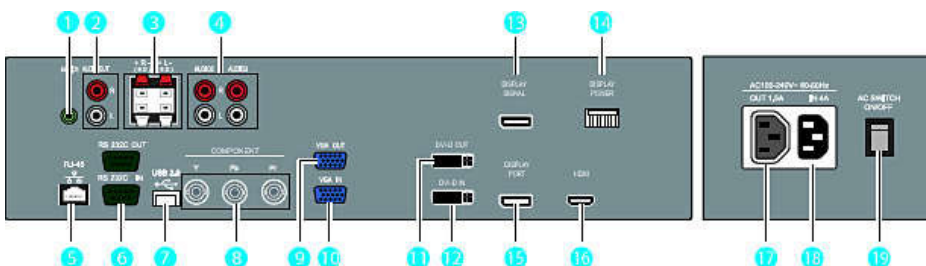

Obsługiwana rozdzielczość ekranu

- Formaty komputerowe: 640 x 480, 60 Hz, 67 Hz, 72 Hz, 75 Hz, 800 x 600, 56 Hz, 60 Hz, 72 Hz,

- 75 Hz, 1024 x 768, 60 Hz, 1280 x 768, 60 Hz, 1280 x 800, 60 Hz, 1280 x 1024, 60 Hz, 1360 x 768, 60 Hz, 1366 x 768, 60 Hz, 1440 x 900, 60 Hz, 1600 x 1200, 60 Hz, 1920 x 1080, 60 Hz, 1920 x 1200, 60 Hz
- Formaty wideo: 480i, 60 Hz, 480p, 60 Hz, 576p, 50 Hz, 576i, 50 Hz, 720p, 50, 60 Hz, 1080i, 50, 60 Hz, 1080p, 50, 60 Hz

Wymiary

- Grubość ramki: 20 mm
- Szerokość urządzenia: 1085 mm
- Waga produktu: 18,8 kg
- Wysokość urządzenia: 632 mm
- Głębokość urządzenia: 38 mm
- Szerokość urządzenia (w calach): 42,7 cali
- Wysokość urządzenia (w calach): 24,8 cali
- Uchwyt ścienny: 400 x 200 mm
- Głębokość urządzenia (w calach): 1,5 cali
- Waga produktu (funty): 41,4 lb

Warunki pracy

- Zakres temperatur (eksploatacja): 0–40 °C
- Średni okres międzyawaryjny (MTBF): 60 000 godzin
- Wilgotność względna: 5–90 %

Akcesoria

- Akcesoria w zestawie: Pilot, Baterie do pilota, Przewód zasilający sieciowy, Przewód VGA, Instrukcja obsługi na płycie CD-ROM, Skrócona instrukcja obsługi
- Akcesoria opcjonalne: Głośniki

Różne

- Języki menu ekranowego (OSD): angielski, francuski, niemiecki, włoski, polski, turecki, rosyjski, chiński uproszczony
- Gwarancja: Europa/Ameryka Północna: 3 lata
- Certyfikaty: CE, FCC, klasa B, UL/cUL, CCC, RoHS

Wymiary opakowania

- EAN: 87 12581 60486 8
- Liczba produktów w zestawie: 1
- Rodzaj opakowania: Karton

Data wydania 2024-04-07

Wersja: 15.2.2

EAN: 87 12581 60486 8

© 2024 Koninklijke Philips N.V.
Wszelkie prawa zastrzeżone.

Dane techniczne mogą ulec zmianie bez powiadomienia.
Znaki towarowe są własnością Koninklijke Philips N.V.
lub własnością odpowiednich firm.

www.philips.com