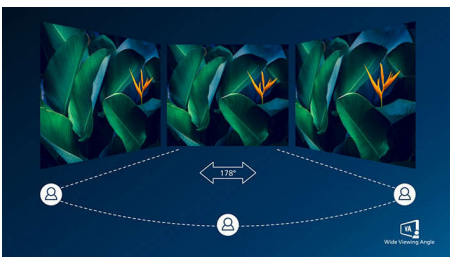

Gebogen design geïnspireerd door de wereld om ons heen

- Gebogen scherm-design voor intensere ervaring

Superieure beeldkwaliteit

- SmartContrast voor rijke details in het zwart
- VA-monitor voor fantastische beelden met een brede kijkhoek
- UltraClear 4K UHD-resolutie (3840 x 2160) voor precisie
- Ultra Wide-Color met nog meer kleuren voor een levendig beeld
- Vloeiende actie met adaptieve synchronisatietechnologie

PHILIPS

Kenmerken

Gebogen scherm-design

Desktopmonitoren bieden een persoonlijke gebruikerservaring, waar een gebogen design zeer goed bij aansluit. Het gebogen scherm zorgt voor een aangenaam, maar subtiel effect, waarbij al uw aandacht uitgaat naar het scherm midden op uw bureau.

VA-monitor

De Philips VA LED-monitor gebruikt de Advanced Multi-Domain Vertical Alignment-

technologie waardoor u zeer hoge contrastverhoudingen krijgt voor extra levendige en heldere beelden. De monitor verwerkt standaardkantoortoepassingen zonder problemen, maar hij is vooral geschikt voor foto's, surfen op internet, films, games en veeleisende grafische toepassingen. Dankzij de geoptimaliseerde pixelbeheertechologie ontstaat er een extra brede kijkhoek van 178/178 graden, zodat u geniet van scherpe beelden.