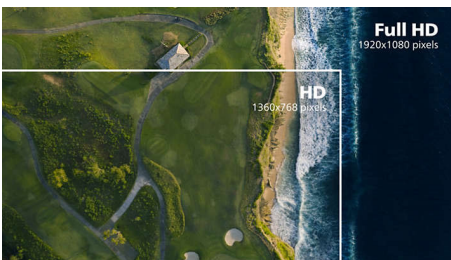

จอแสดงผลแบบ Full HD 16:9

คุณภาพของภาพที่ไม่อาจมองข้าม จอแสดงผลทั่วไปให้ภาพคุณภาพดี แต่คุณอาจคาดหวังมากกว่านั้น จอแสดงผลนี้มีความละเอียดภาพขั้นสูงแบบ Full HD 1920 x 1080 ด้วยคุณภาพแบบ Full HD ที่มีรายละเอียดของภาพที่คมชัดพร้อมความสว่าง

สูง ความเข้มที่หน้าทึบและสีที่สมจริงจึงให้การรับชมภาพประจักษ์ที่แท้จริง