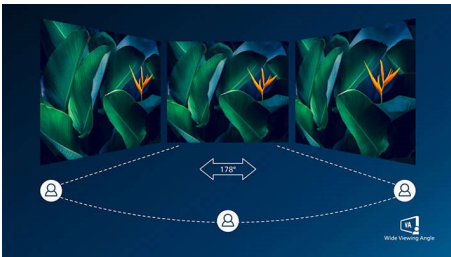

จอภาพ LCD
E Line 24 (หน้าจอ 23.6" / 59.9 ซม.), 1920 x 1080 (Full HD)

ไฮไลต์

243E9QHSW/67

จอแสดงผล VA

จอแสดงผล VA LED จาก Philips ใช้เทคโนโลยี Multi-Domain Vertical Alignment ล้ายุคที่มีอัตราความเปรียบต่างคงที่ในระดับที่สูงมากเพื่อภาพที่สดใสเหมือนจริงเป็นพิเศษ ขณะที่การนำไปใช้ในสำนักงานทั่วไปนั้นเน้นความง่ายและไม่ซับซ้อนยุ่งยาก จอแสดงผลนี้เหมาะอย่างยิ่งสำหรับการแสดงรูปภาพ การเบรสรูปภาพ ภาพยนตร์ การเล่นเกม และการประยุกต์ใช้ทางกราฟิกตามที่ต้องการ และด้วยเทคโนโลยีการจัดการฟิสิกส์ที่ปรับมาอย่างเหมาะสมทำให้คุณสามารถรับชมในมุมมองที่กว้างเป็นพิเศษถึง 178/178 องศา และให้ภาพที่คมชัด