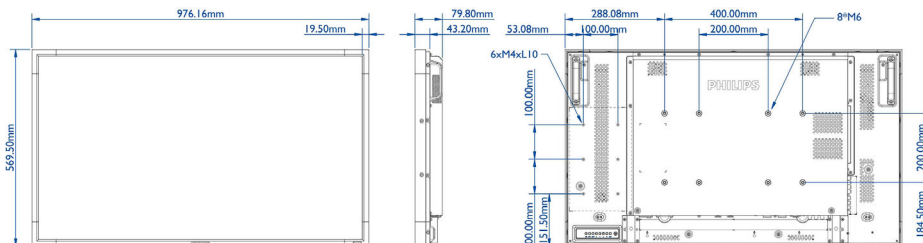

- Računalni formati: 640 x 480, 60, 67, 72, 75 Hz, 800 x 600, 56, 60, 72, 75 Hz, 1024 x 768, 60 Hz, 1280 x 768, 60 Hz, 1280 x 800, 60 Hz, 1280 x 1024, 60 Hz, 1360 x 768, 60 Hz, 1366 x 768, 60 Hz, 1440 x 900, 60 Hz, 1600 x 1200, 60 Hz, 1920 x 1080, 60 Hz, 1920 x 1200, 60 Hz
- Video formati: 480i, 60Hz, 480p, 60 Hz, 576 p, 50 Hz, 576i, 50 Hz, 720p, 50, 60 Hz, 1080i, 50, 60 Hz, 1080p, 50, 60 Hz

Dimenzije

- Nosač za Smart Insert: 100 x 200 mm, 100 x 100 mm
- Širina uređaja: 976,16 mm
- Masa proizvoda: 24,75 kg
- Visina uređaja: 569,50 mm
- Dubina uređaja: 79,80 mm
- Zidni nosač: 400 x 200 mm, 200 x 200 mm
- Širina prednje ploče: 19,5 mm

Uvjeti rada

- Raspon temperature (rada): 5 ~ 40 °C
- MTBF: 50 000 sat(i)
- Relativna vlažnost: 20 ~ 80 %

Dodatna oprema

- Dodatna oprema u kompletu: AC mrežni kabel, VGA kabel, RS232 kabel, USB kabel, Daljinski upravljač, Baterije za daljinski upravljač, Kratke upute za korisnike, Vodič za korisnike na CD-ROM-u
- Postavljen uz zid: BM05462 (opcionarno)

Razno

- Jezici prikaza na zaslonu: Engleski, Francuski, Njemački, Talijanski, Poljski, Turski, Španjolski, Ruski, Pojednostavljeni kineski, Tradicionalni kineski, Arapski, Japanski
- Jamstvo: 3 godine jamstva
- Odobrenja prema propisima: CE, CCC, FCC, klasa B, UL/cUL, RoHS, EPA, CB, C oznaka, EAC, EMF, KUCAS, SASO

Interaktivnost

- Tehnologija više dodira: Optičko prepoznavanje
- Dodirne točke: 6 dodirnih točaka u isto vrijeme
- Plug and play: Sukladnost HID standardu

Datum izdavanja
2024-03-27

Verzija: 1.0.1

EAN: 87 12581 72807 6

© 2024 Koninklijke Philips N.V.
Sva prava pridržana.

Specifikacije su podložne promjeni bez prethodne obavijesti. Trgovačke marke su u vlasništvu tvrtke Koninklijke Philips N.V. ili njihovih odgovarajućih vlasnika.

www.philips.com