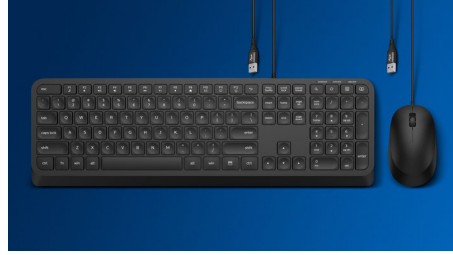

Tak ve çalıştır

Sade tak ve çalıştır tipi kablolu USB bağlantıları

Yayın tarihi 2023-04-16

Sürüm: 2.1.2

12 NC: 8670 001 63111
EAN: 87 12581 76257 5

© 2023 Koninklijke Philips N.V.
Tüm hakları saklıdır.

Teknik özellikler üzerinde önceden haber vermeden değişiklik yapılabilir Ticari markalar, Koninklijke Philips N.V. şirketi veya ilgili kuruluşlara aittir.

www.philips.com