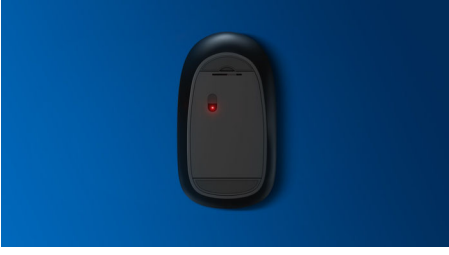

Philips 200 Series
Kablolu fare

3 düğme

USB Kablolu
Optik Sensör
Ergonomik Tasarım

SPK7234

Çalışma biçiminiz için tasarlandı

Avuç büyüklüğünde olan ve çantanıza kolayca sığan bu kullanışlı ve şık fare, kolay kablo yönetimi ve çoğu yüzeyde çalışmasını sağlayan optik bir sensör sunar.

Konforlu ve tam kontrol

- Sorunsuz kontrol için yüksek çözünürlüklü optik izleme
- Konforlu ve ergonomik fare tasarımı muhteşem bir his sunar
- Çok yönlü tasarımı sayesinde fareyi dilediğiniz elinizle kullanabilirsiniz

Özellikler

Sorunsuz optik izleme

Sorunsuz kontrol için yüksek çözünürlüklü optik izleme

Konforlu ve ergonomik tasarım

Konforlu ve ergonomik fare tasarımı muhteşem bir his sunar

Çok yönlü fare tasarımı

Çok yönlü tasarımı sayesinde fareyi dilediğiniz elinizle kullanabilirsiniz

Optical Sensor

3 Buttons

SPK7234/00

Teknik Özellikler

Teknik spesifikasyonlar

- Ürün Türü: kablolu fare
- Tasarım Türü: Ergonomik tasarım
- Bağlantı: USB 2.0 kablolu
- Düğmeler: 3 düğme
- Optik Sensör Hassaslığı: 1000 dpi
- Sürücü Gereksinimi: Sürücüsüz
- Her İki El ile Kullanılabilen Tür: Sol ve sağ elini kullanan kullanıcılar
- Kaplama Türü: Mat