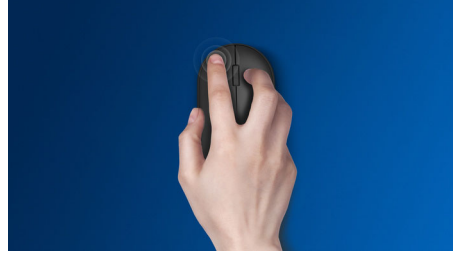

Düğmeler milyonlarca tıklamaya dayanır

Düğmeler milyonlarca tıklama ile başa çıkabilecek kadar dayanıklıdır