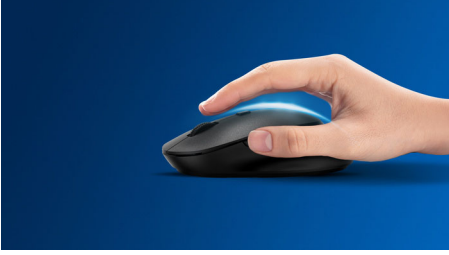

Philips 200 Series
Kablolu fare

3 düğme

USB Kablolu
Optik Sensör
Ergonomik Tasarım

SPK7234

Çalışma biçiminiz için tasarlandı

Avuç büyüklüğünde olan ve çantanıza kolayca sığan bu kullanışlı ve şık fare, kolay kablo yönetimi ve çoğu yüzeyde çalışmasını sağlayan optik bir sensör sunar.

Konforlu ve tam kontrol

- Sorunsuz kontrol için yüksek çözünürlüklü optik izleme
- Konforlu ve ergonomik fare tasarımı muhteşem bir his sunar
- Çok yönlü tasarımı sayesinde fareyi dilediğiniz elinizle kullanabilirsiniz

Philips güvenilirliği

- Düğmeler milyonlarca tıklama ile başa çıkabilecek kadar dayanıklıdır

Tak ve çalıştır

- Sade tak ve çalıştır tipi kablolu USB bağlantıları

PHILIPS

Kablolu fare
3 düğme USB Kablolu, Optik Sensör, Ergonomik Tasarım

Özellikler

Sorunsuz optik izleme

Sorunsuz kontrol için yüksek çözünürlüklü optik izleme

Konforlu ve ergonomik tasarım

Konforlu ve ergonomik fare tasarımı muhteşem bir his sunar

Çok yönlü fare tasarımı

Çok yönlü tasarımı sayesinde fareyi dilediğiniz elinizle kullanabilirsiniz