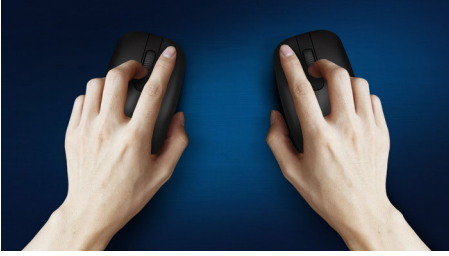

Philips 200 Series
Kablolu fare

3 düğme

USB Kablolu
Optik Sensör
Ergonomik Tasarım

SPK7234

Çalışma biçiminiz için tasarlandı

Avuç büyüklüğünde olan ve çantanıza kolayca sığan bu kullanışlı ve şık fare, kolay kablo yönetimi ve çoğu yüzeyde çalışmasını sağlayan optik bir sensör sunar.

Konforlu ve tam kontrol

- Sorunsuz kontrol için yüksek çözünürlüklü optik izleme
- Konforlu ve ergonomik fare tasarımı muhteşem bir his sunar
- Çok yönlü tasarımı sayesinde fareyi dilediğiniz elinizle kullanabilirsiniz

Özellikler

Sorunsuz optik izleme

Sorunsuz kontrol için yüksek çözünürlüklü optik izleme

Konforlu ve ergonomik tasarım

Konforlu ve ergonomik fare tasarımı muhteşem bir his sunar

Çok yönlü fare tasarımı

Çok yönlü tasarımı sayesinde fareyi dilediğiniz elinizle kullanabilirsiniz

Optical Sensor

3 Buttons

SPK7234/00

Teknik Özellikler

Teknik spesifikasyonlar

- Ürün Türü: kablolu fare
- Tasarım Türü: Ergonomik tasarım
- Bağlantı: USB 2.0 kablolu
- Düğmeler: 3 düğme
- Optik Sensör Hassaslığı: 1000 dpi
- Sürücü Gereksinimi: Sürücüsüz
- Her İki El ile Kullanılabilen Tür: Sol ve sağ elini kullanan kullanıcılar
- Kaplama Türü: Mat