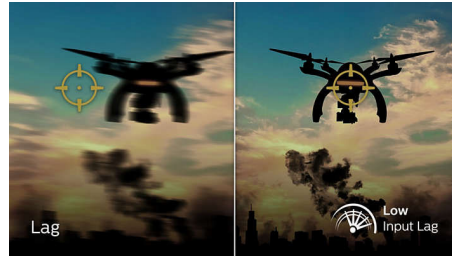

Malo kašnjenje ulaznog signala

Kašnjenje ulaznog signala vrijeme je između izvršavanja radnje na povezanim uređajima i prikaza rezultata na zaslonu. Malo kašnjenje ulaznog signala znači da je manje vremena potrebno između unosa naredbe na uređaju i prikaza rezultata na monitoru, čime se uvelike poboljšava doživljaj igranja igri koje su osjetljive na brze pokrete (naročito važno za one koji igraju brze, natjecateljske igre).