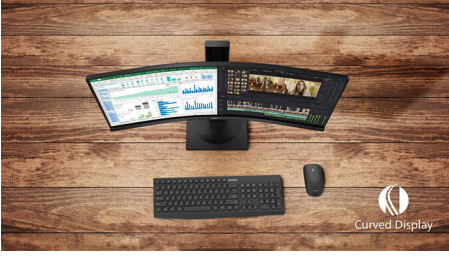

### Üstün Görüntü Kalitesi

- Zengin siyah ayrıntılar için SmartContrast
- Canlı, ayrıntılı görüntüler için 16:9 Full HD ekran
- VA ekran harika görüntüler ve geniş izleme açıları sunar
- Oyuncular için optimize edilmiş SmartImage game modu
- AMD FreeSync™ teknolojisiyle sorunsuz oyun deneyimi

### Kıvrımlı ekran tasarımı

Masaüstü monitörler, kıvrımlı tasarıma uyacak şekilde kişisel bir kullanıcı deneyimi sunar. Kıvrımlı ekran çok yoğun hissedilmeyen ancak hoş bir gerçekçi deneyim sunarak masanızın tam merkezinde hissetmenize olanak tanır.