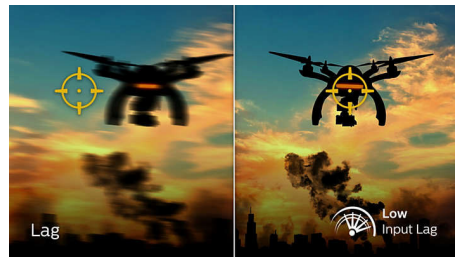

Χαμηλή καθυστέρηση εισόδου

Η καθυστέρηση εισόδου είναι το χρονικό διάστημα που μεσολαβεί μεταξύ της εκτέλεσης μιας ενέργειας με τις συνδεδεμένες συσκευές και την προβολή του αποτελέσματος στην οθόνη. Η χαμηλή καθυστέρηση εισόδου μειώνει τον χρόνο καθυστέρησης μεταξύ της εισαγωγής μιας εντολής από τις συσκευές προς την οθόνη και βελτιώνει σε σημαντικό βαθμό την αίσθηση ενώ παίζετε παιχνίδια με ευαισθησία στις απότομες κινήσεις, ιδιαίτερα σημαντικό χαρακτηριστικό για όσους παίζουν γρήγορα και ανταγωνιστικά παιχνίδια.