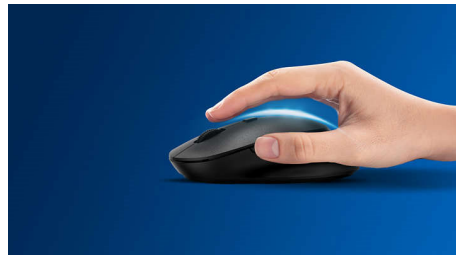

Známe rozloženie klávesnice

Známe rozloženie pre jednoduché písanie

Tiché písanie

Nízko profilové klávesy pre pohodlné tiché písanie

Dizajn so štíhlym profilom

Dizajn so štíhlym profilom bude vyzerat' skvele na vašom stole

Plynulé optické sledovanie

Optické sledovanie s vysokým rozlíšením na bezproblémové ovládanie

Pohodlná ergonomická konštrukcia

Pohodlný ergonomický dizajn, vďaka ktorému myš skvele padne do ruky

Dizajn myši vhodný do oboch rúk