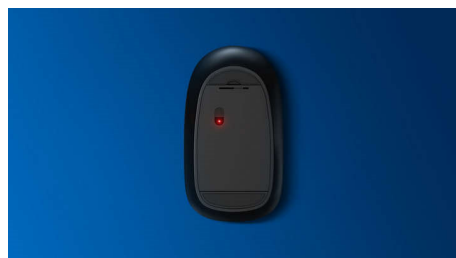

Známe rozloženie klávesnice

Známe rozloženie pre jednoduché písanie

Tiché písanie

Nízko profilové klávesy pre pohodlné tiché písanie

Dizajn so štíhlym profilom

Dizajn so štíhlym profilom bude vyzerat' skvele na vašom stole

Plynulé optické sledovanie

Optické sledovanie s vysokým rozlíšením na bezproblémové ovládanie

Pohodlná ergonomická konštrukcia

Pohodlný ergonomický dizajn, vďaka ktorému myš skvele padne do ruky

Dizajn myši vhodný do oboch rúk