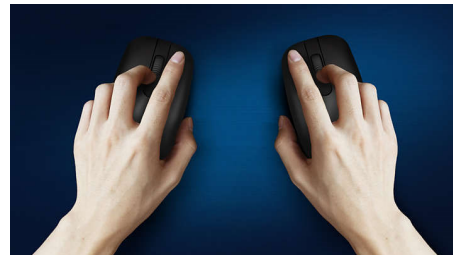

Bezdrôtová jednoduchosť

- Jednoduché používanie vďaka silnému 2,4 GHz bezdrôtovému pripojeniu, na ktoré po zapojení môžete hneď zabudnúť

Klávesnica navrhnutá pre maximálnu produktivitu

- Známe rozloženie pre jednoduché písanie
- Dizajn so štíhlym profilom bude vyzerať skvele na vašom stole
- Nízko profilové klávesy pre pohodlné tiché písanie

Plynulé optické sledovanie

Optické sledovanie s vysokým rozlíšením na bezproblémové ovládanie

Pohodlná ergonomická konštrukcia

Pohodlný ergonomický dizajn, vďaka ktorému myš skvele padne do ruky

Dizajn myši vhodný do oboch rúk

Tvar vhodný do oboch rúk dobre padne do ľavej aj pravej ruky

Odolnosť pri stláčaní kláves

Odolné klávesy vydržia milióny stlačení

Vodotesné klávesy

Neporiadku sa občas nedá vyhnúť. S touto vodotesnou klávesnicou nebude občasné rozliatie alebo vystreknutie problémom. Tieto klávesnice sú vyrobené tak, aby vydržali.