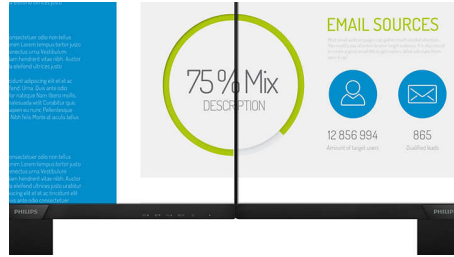

Изключително тънка рамка

Новият дисплей на Philips има изключително тънки рамки за минимално разсейване и максимално поле за гледане. Специално пригоден за инсталации с няколко дисплея или за разполагане под наклон, подходящо за игри, графичен дизайн и професионални приложения, дисплеят със свръхтънка рамка ви дава усещането, че използвате един голям дисплей.