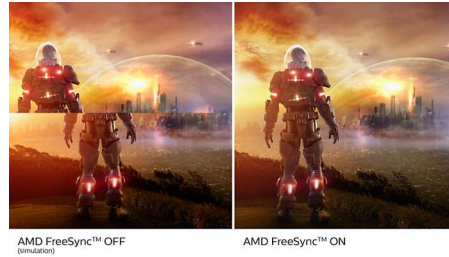

Jocuri extrem de fluide

Jocurile nu ar trebui să presupună o alegere între redare sacadată și cadre întrerupte. Noul monitor Philips elimină aceste probleme. Obține performanțe fluide, fără artefacte, practic la orice rată de cadre cu tehnologia AMD FreeSync™, reîmprospătarea rapidă lină și timpul de răspuns ultrarapid.