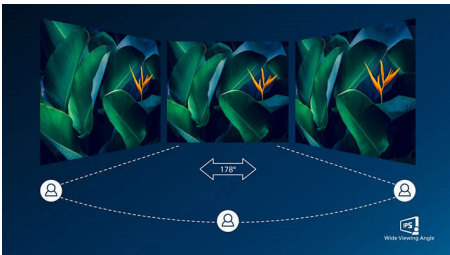

- SmartContrast pentru detalii negre, bogate
- Tehnologie extralată IPS LED pentru acuratețea culorilor și a imaginii
- Afișaj fără ramă pe 4 laturi

PHILIPS

Repere

Fără ramă pe 4 laturi

Ramele extrem de înguste pe 4 laturi ale acestui afișaj practic fără cadru oferă un aspect minimalist și asigură o experiență de vizionare expansivă. Extinde-ți productivitatea și concentrează-te asupra imaginilor vii, cu vizualizare fără cusur. Unghi larg de vizionare, fără a distra atenția, chiar și la configurațiile cu mai multe monitoare în modul de pivotare.

Tehnologie IPS

Afișajele IPS utilizează o tehnologie avansată care oferă unghiuri extralarge de vizionare, de 178/178 de grade, făcând posibilă vizualizarea afișajului din aproape orice unghi. Spre deosebire de panourile TN standard, afișajele IPS oferă imagini remarcabil de clare în culori vii, ceea ce le face ideale nu numai pentru vizualizarea de fotografii, vizionarea de filme și navigarea pe web, dar și pentru aplicații profesionale care necesită un nivel înalt de acuratețe a culorilor și luminozitate uniformă în orice moment.

Răspuns rapid MPRT de 1 ms

MPRT (timpul de răspuns al imaginii video) este un mod mai intuitiv de a descrie timpul de răspuns, care se referă direct la durata dintre vizualizarea unor imagini neclare, cu zgomot, până la afișarea unor imagini clare și precise. Monitorul pentru jocuri Philips cu MPRT de 1 ms elimină eficient estomparea și neclaritatea din imaginile video, oferind imagini mai clare și precise pentru îmbunătățirea experienței de joc. Cea mai bună alegere pentru jocuri palpitate și pline de acțiune.