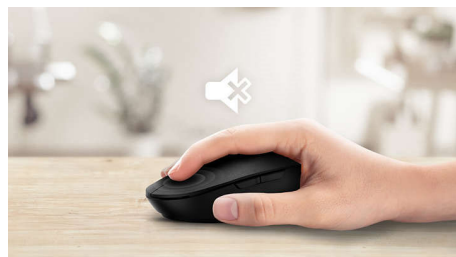

Suono dei clic ridotto

Suono dei clic ridotto, per un'esperienza silenziosa e confortevole