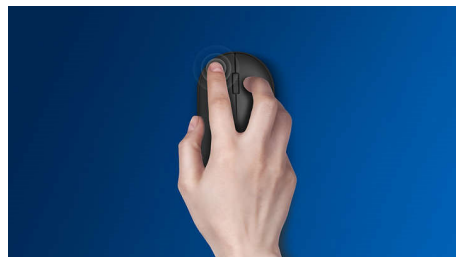

Pulsanti a prova di milioni di clic

Pulsanti ultra resistenti a prova di milioni di clic