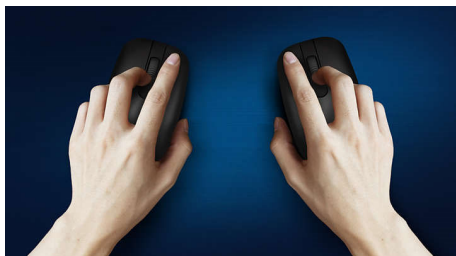

Controllo preciso e confortevole

- Il design ambidestro assicura un utilizzo confortevole con entrambe le mani
- Il design ergonomico del mouse offre un comfort elevato
- Tracking ottico ad alta definizione per un controllo fluido

Affidabilità Philips

- Pulsanti ultra resistenti a prova di milioni di clic

PHILIPS

Mouse wireless
Wireless da 2,4 GHz Sensore ottico, Design silenzioso

In evidenza

Tracking ottico per movimenti fluidi

Tracking ottico ad alta definizione per un controllo fluido

Design ergonomico per una maggiore comodità

Il design ergonomico del mouse offre un comfort elevato

Design del mouse ambidestro

Il design ambidestro assicura un utilizzo confortevole con entrambe le mani