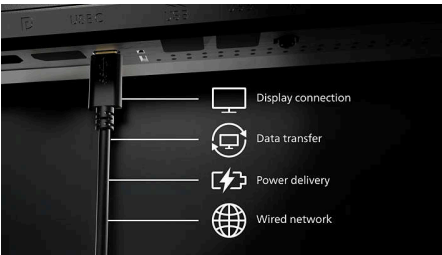

Kestävyyttä käytössä

Curved Business Monitor

Kaareva 32:9 SuperWide -näyttö, jossa on USB-C

45B1U6900CH/01

Kohokohdat

DisplayHDR 400

VESA-sertifioitu DisplayHDR 400 on selvästi tavallisia SDR-näyttöjä parempi. Toisin kuin muut HDR-yhteensopivat näytöt, aito DisplayHDR 400 tuottaa upean kirkkauden, kontrastin ja värin. Näytössä on kokonaishimmennys, ja sen vähimmäiskirkkaus on 400 nitiä. Kuivissa korostuvat kirkkaat värit ja syvät, vivahteikkaat mustan sävyt. Siinä on entistä enemmän syviä uusia värejä, jotka saavat aikaan aistit vangitsevan kokemuksen.

USB-C-telakointi RJ45-liitännän kautta

Liitä kaikki oheislaitteet helposti näytöstä tietokoneeseen yhdellä kaapelilla USB Type-C -liittimen avulla. Sisältää verkkotoiminnot, tarkan videolähdön tietokoneesta näyttöön ja Internet-käytön ilman lisäverkkokaapelia ja jopa vaikka kannettavassa ei olisi LAN-porttia. RJ45-liitäntä USB-C:n kautta on nopea ja suojattu yhteys tarvittaessa. Voit siirtää tietoja kiintolevyltä tietokoneeseen nopeammin kuin koskaan aiemmin. Koska USB-C-portissa on lisäksi virransyöttöominaisuus, voit käyttää näyttöä kannettavan virtalähteenä ja laturina, joten et tarvitse lisäksi virtajohtoja.