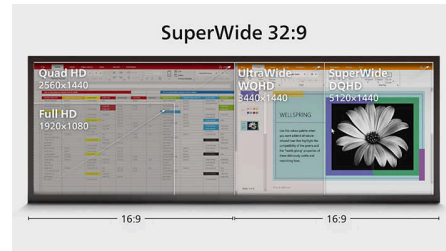

32:9 SuperWide

Tämä 32:9 SuperWide -näyttö on erinomainen korvaava vaihtoehto usean näytön kokonaisuuksille. Yksi 44,5 tuuman näyttö vastaa kahta 23,8 tuuman 16:9 QHD -näyttöä. Tämän näytön avulla käyttäjät voivat työskennellä sujuvasti ja tuottavuutta tehostavasti. Suurelle näytölle on helppo avata esimerkiksi hankalia laskentataulukoita ja videoita.