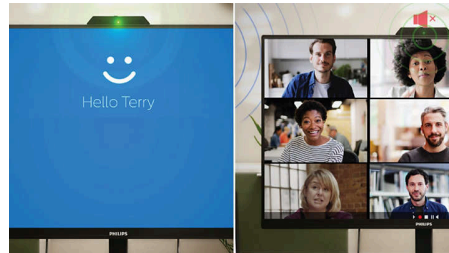

Esiin kääntyvä web-kamera

Philipsin innovatiivisen ja turvallisen web-kameran voi kääntää tarvittaessa esiin ja piilottaa näyttöön, kun sitä ei käytetä. Web-kamerassa on Windows Hello -kasvojen tunnistusanturit, joita käyttämällä voit kirjautua Windows-laitteisiin alle kahdessa sekunnissa eli kolme kertaa nopeammin kuin käyttämällä salasanaa.

MultiClient-integroitu KVM

MultiClient-integroidulla KVM-kytkimellä voi hallita kahta erillistä tietokonetta yhdellä näytön, näppäimistön ja hiiren kokonaisuudella. Lähteen vaihtaminen painikkeella on nopeaa. Sopii kokoonpanoihin, jotka edellyttävät kahta tietokonetta tai suuren näytön jakamista kahden tietokoneen kesken.

Web-kamera ja vastamelumikrofoni

Tässä Philips-näytössä on kiinteä 5 megapikselin web-kamera, vastamelumikrofoni ja kaiuttimet, joten se sopii erinomaisesti etätyöskentelyyn ja

etäyhteistyöhön. Edistyneiden Windows Hello -kasvojen tunnistusanturien ansiosta voit kirjautua Windows-laitteisiin kätevästi alle 2 sekunnissa. Fyysinen kamerasenkytkin takaa tietoturvan, kun kameraa ei käytetä. Vastamelumikrofoni ja 5 watin integroidut kaiuttimet varmistavat selkeän viestinnän.