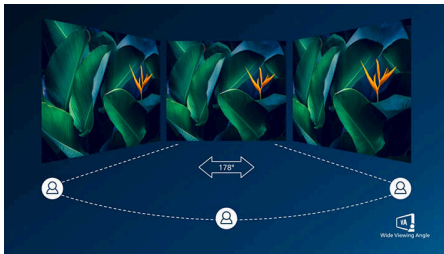

Curved Business Monitor

Kaareva 32:9 SuperWide -näyttö, jossa on USB-C

45B1U6900CH/01

Kohokohdat

Kaareva näyttö

Kaareva työpöytänäyttö tekee käyttökokemuksesta entistäkin henkilökohtaisemman, sillä se asettaa käyttäjän työpöydän keskipisteeseen. Voit uppoutua täysillä näytön tapahtumiin.

VA-näyttö

Philips VA -LED-näyttö käyttää edistynyttä monialueista pystykohdistusta, joka takaa erinomaisen staattisen kontrastisuhteen ja

erittäin eloisan ja kirkkaan kuvan. Näyttö suoriutuu tavallisista toimistosovelluksista erinomaisesti, ja se sopii ihanteellisesti valokuvien ja elokuvien katseluun, internetin käyttöön, pelaamiseen ja vaativiin graafisiin sovelluksiin. Optimoidun pikselinhallinnan ansiosta näytössä on erittäin laaja 178/178 asteen katselukulma ja terävä kuva.