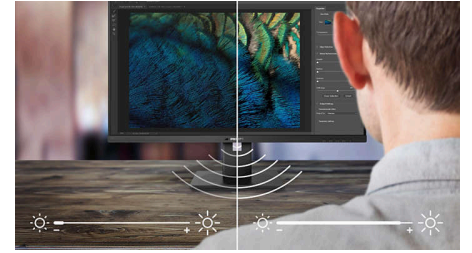

PowerSensor

PowerSensor on sisäänrakennettu "ihmistunnistin", joka lähettää ja vastaanottaa turvallisia infrapunasignaaleja. Signaalien avulla tarkistetaan, onko käyttäjä paikalla. PowerSensor vähentää automaattisesti näytön kirkkautta, kun käyttäjä poistuu paikalta, mikä säästää jopa 80 prosenttia energiakustannuksissa ja pidentää näytön käyttöikää.