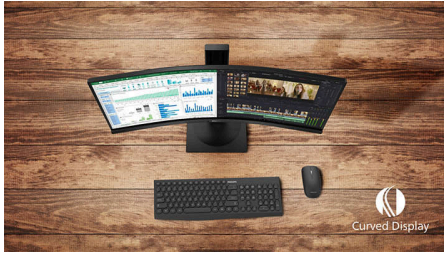

Sisältää esiin kääntyvän web-kameran

Tämä USB-C-näyttö on suunniteltu videoiden katseluun, tiedonsiirtoon ja virransyöttöön. Sisäinen 5 megapikselin web-kamera tarjoaa tarkan kuvan ja vastamelumikrofoni varmistaa, että sinut kuullaan. Esiin kääntyvä web-kamera nopeuttaa käyttöä ja parantaa suojausta.

Curved Business Monitor

Kaareva 32:9 SuperWide -näyttö, jossa on USB-C

45B1U6900CH/01

Kohokohdat

Kaareva näyttö

Kaareva työpöytänäyttö tekee käyttökokemuksesta entistäkin henkilökohtaisemman, sillä se asettaa käyttäjän työpöydän keskipisteeseen. Voit uppoutua täysillä näytön tapahtumiin.