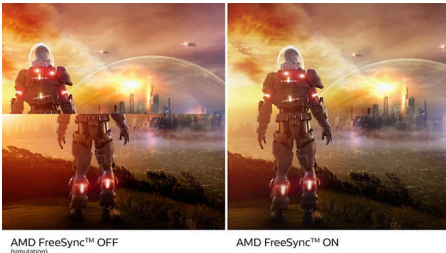

AMD FreeSync™ Premium

Mängimine ei peaks tähendama valikut ebauhtlase mängu või katkiste kaadrite vahel. AMD FreeSync™ Premium pakub tõsistele mängijatele sujuvat ja katkestuseta mängukogemust ja seda maksimaalsel jõudlusel. Ei mingeid kompromisse – mängige enesekindlalt ja nautige suurt värskendussagedust, väikese kaadrisageduse kompenseerimist ja minimaalset viiteaega.