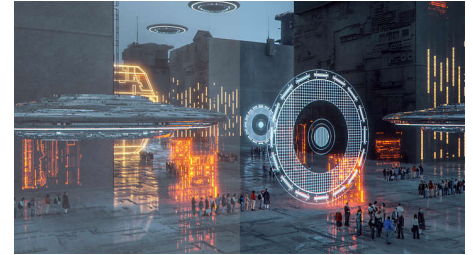

SmartImage mängurežiim

Sellel uuel Philipsi mängude jaoks mõeldud ekraanil on OSD-kiirnupp, mis on mängurite jaoks peenhäälestatud, pakkudes teile arvukaid võimalusi. FPS-režiim (Esimeses isikus tulistamine) muudab mustad värvid mängudes paremaks, võimaldades teil näha pimedates alades musti objekte. Rallirežiim kohandab ekraani kiireima reaktsiooniaja, kõrge värviedastuse ja kujundite reguleerimise abil. RTS-režiimil (reaalaja strateegia) on spetsiaalne SmartFrame-režiim, mis võimaldab konkreetse piirkonna esile tõsta ning kohandada suurust ja kujundeid. Mängija 1 ja Mängija 2 abil saate salvestada oma personaalsed kohandatud seadistused eri mängude jaoks – see tagab mängimisel parima tulemuse.