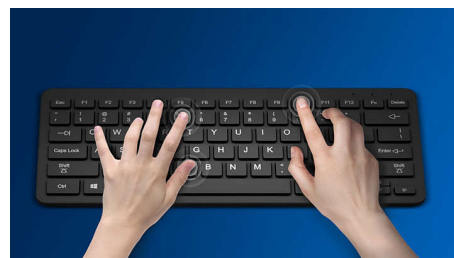

Isehäälestuv

- Isehäälestuva USB-ühendusega

Philipsi usaldusväärsus

- Vastupidavad klahvid peavad vastu miljonitele vajutustele

Mugav ja täpne juhtimine

- Hiirt on mugav kasutada nii parema kui ka vasaku käega
- Mugav ergonomiline disain tundub käe all suurepärase
- Kvaliteetne optiline jälgimine tagab sujuva juhtimise

Õhukese profiiliga disain

Õhukese profiiliga disain, mis näeb teie laual suurepärase välja

Sujuv optiline jälgimine

Kvaliteetne optiline jälgimine tagab sujuva juhtimise

Mugav ergonomiline kuju

Mugav ergonomiline disain tundub käe all suurepärase

Mõlemale käele sobiv disain

Hiirt on mugav kasutada nii parema kui ka vasaku käega

Vastupidavad klahvid

Vastupidavad klahvid peavad vastu miljonitele vajutustele

Spetsifikatsioon

Operatsioonisüsteem/süsteeminõuded