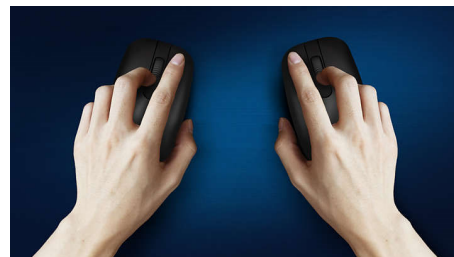

Isehäälestuv

- Isehäälestuva USB-ühendusega

Philipsi usaldusväärsus

- Vastupidavad klahvid peavad vastu miljonitele vajutustele

Mugav ja täpne juhtimine

- Hiirt on mugav kasutada nii parema kui ka vasaku käega
- Mugav ergonomiline disain tundub käe all suurepärase
- Kvaliteetne optiline jälgimine tagab sujuva juhtimise

Õhukese profiiliga disain

Õhukese profiiliga disain, mis näeb teie laual suurepärase välja

Sujuv optiline jälgimine

Kvaliteetne optiline jälgimine tagab sujuva juhtimise

Mugav ergonomiline kuju

Mugav ergonomiline disain tundub käe all suurepärase

Mõlemale käele sobiv disain

Hiirt on mugav kasutada nii parema kui ka vasaku käega

Vastupidavad klahvid

Vastupidavad klahvid peavad vastu miljonitele vajutustele

Spetsifikatsioon

Operatsioonisüsteem/süsteeminõuded