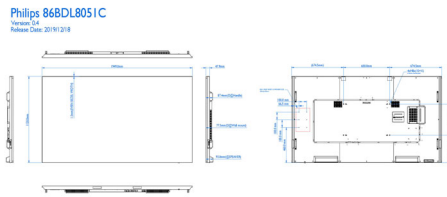

Tekniset tiedot

Liitännät

- Äänilähtö: 3,5 mm:n liitin (x2)
- Videotulo: Display Port 1.2 (x1), HDMI 2.0 (x4), DVI-I (x1), USB 2.0 (x2), USB 3.0 (x2), USB-C
- Äänitulo: 3,5 mm:n liitin (x1)
- Muut liitännät: micro SD, OPS
- Videolähtö: DisplayPort 1.2 (x1), DVI-D (x1), HDMI 2.0 (x2)
- Ulkoinen ohjaus: RJ45, RS232C (tulo/lähtö) 2,5

mm:n liitäntä, IR (tulo/lähtö) 3,5 mm:n liitäntä

Kuva/näyttö

- Ruudun halkaisija (cm): 217.42 cm
- Ruudun halkaisija (tuuma): 85.6 tuumaa
- Kuvasuhde: 16:9
- Näytön resoluutio: 3 840 x 2 160
- Kuvapistetiheys: 0,4935 (vaaka) x 0,4935 (pysty) mm

- Erinomainen tarkkuus: 3840 x 2160 @ 60 Hz
- Kirkkaus: 350 cd/m²
- Näyttövärit: 1,07 miljardia
- Kontrastisuhde (tav.): 1 000:1
- Dynaaminen kontrastisuhde: 500 000:1
- Vasteaika (tyypillinen): 8 ms
- Katselukulma (vaaka): 178 astetta
- Katselukulma (pysty): 178 astetta
- Kuvanparannus: 3:2/2:2-liikemuunto,