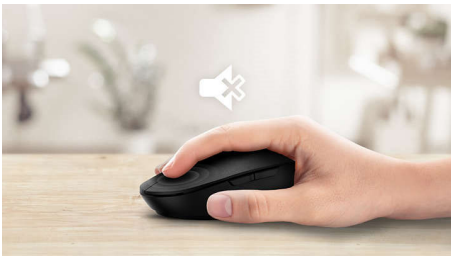

Suono dei clic ridotto

Suono dei clic ridotto, per un'esperienza silenziosa e confortevole