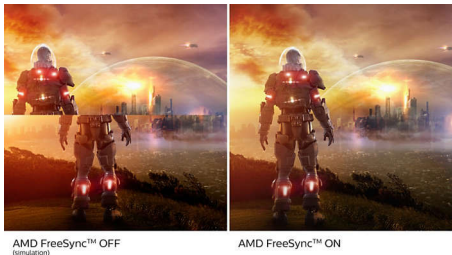

Акценти

AMD FreeSync™ Premium

Геймингът не трябва да е избор между накъсан геймплей и насечени кадри. AMD FreeSync™ Premium предоставя на сериозните гейъри плавна игра без прекъсване и забавяне с върхова производителност. Не правете компромиси, играйте уверено с висока скорост на обновяване, компенсация на ниска кадрова честота и ниско забавяне.