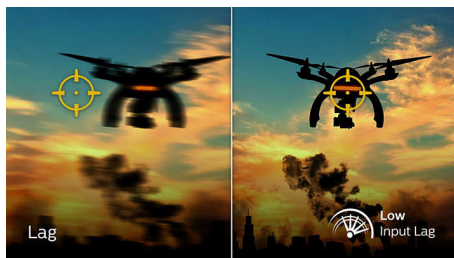

Кратко закъснение при въвеждане

Закъснението при въвеждане е количеството време, което изминава от извършването на действие чрез свързани устройства и виждането на резултата на екрана. Краткото закъснение при въвеждане намалява времето забавяне между въвеждането на команда от вашите устройства към монитора. Силно подобрете играенето на видеоигри, които изискват бърза реакция, което ще бъде особено важно за този, който играе забързани конкурентни игри.