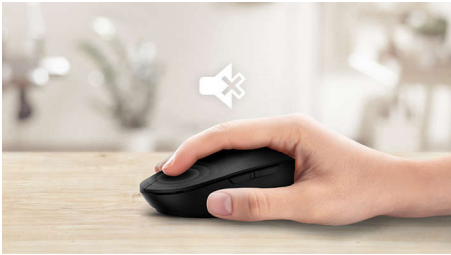

Tylesnis spustelėjimo garsas

Tylesnis spustelėjimo garsas tyliam ir patogiam darbui