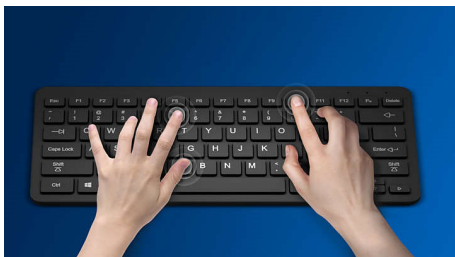

Philips 200 Series
Проводная клавиатура

Проводная, USB 2.0
Стильный дизайн
Гравировка на клавишах

SPK6254

Проводное, компактное и простое устройство

Продуктивность и эффективность. Новая клавиатура Philips 200 оснащена кнопками быстрого срабатывания, которые позволяют с удобством печатать и стильно выглядят — все это с сохранением максимальной эффективности.

Стильный дизайн

- Уникальный дизайн для создания особого стиля

PHILIPS

Проводная клавиатура
Проводная, USB 2.0 Стильный дизайн, Гравировка на клавишах

SPK6254/00

Основные особенности

Прочность (в нажатиях)

Долговечные кнопки выдержат миллионы нажатий

Plug-and-Play

Простое подключение USB без драйвера

Стильный дизайн

Более тонкая конструкция поможет вам дольше оставаться продуктивными.

Сверхчувствительные клавиши

Сверхчувствительные клавиши для приятных тактильных ощущений и максимальной эффективности

Технические характеристики

- Цвет передней панели: Черный

- Тип покрытия: Матовое
- Взаимодействие: Проводное, USB 2.0
- Тип дизайна: Эргономичный и стильный дизайн
- Необходимые драйверы: Без драйверов
- Тип изделия: Проводная клавиатура
- Материал передней панели: Пластик (ABS)
- Срок службы клавиш: 10 млн нажатий
- Тип обнаружения одновременного нажатия: 6-клавишный (A, S, D, J, K, L)
- Клавиши: 104 клавиши
- Водонепроницаемая