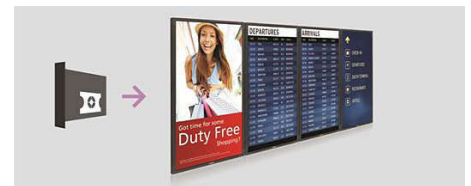

OPS-tillegg

Gjør skjermen din til en alt-i-ett digital skiltløsning, og opprett et skjermnettverk som er tilkoblet, intelligent og sikkert. Open Pluggable Specification (OPS) er et bransjestandardspor hvor du kan legge til en OPS-standardisert mediaspiller. Denne trådløse løsningen gir deg muligheten til å installere, bruke eller vedlikeholde maskinvaren ved behov.