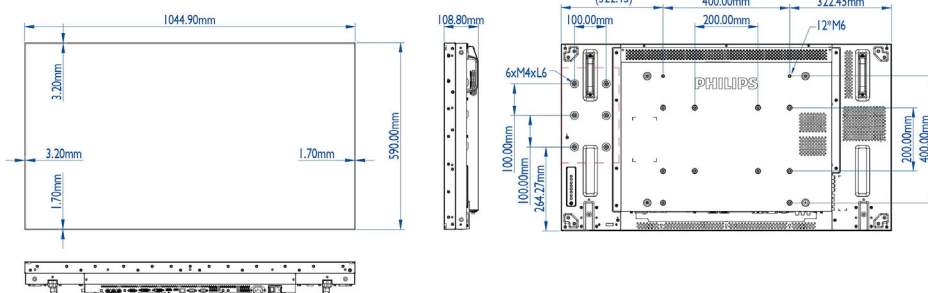

Mål

- Tykkelse på rammen: 4,9 mm
- Montering av Smart-utstyr: 200 x 100, 100 x 100 mm, M4
- Bredde, apparat: 1044,9 millimeter
- Produktvekt: 25,5 kg
- Høyde, apparat: 590,0 millimeter
- Dybde, apparat: 108,8 millimeter
- Veggmontering: 400 x 400, 400 x 200, 200 x 200 mm, M6
- Rammens bredde: Øverst/venstre: 3,20 mm, nederst/høyre: 1,70 mm

Miljøkrav ved bruk

- Høyde over havet: 0 ~ 3000 m
- Temperaturområde (drift): 0 ~ 40 °C
- MTBF: 50 000 time(r)
- Relativ luftfuktighet: 20 ~ 80 %
- Temperaturområde (lagring): -20 ~ 60 °C

Tilbehør

- Vedlagt tilbehør: Fjernkontroll, Batterier til fjernkontroll, Nettledning, VGA-kabel, RS232-kabel, IR-sensorkabel (1,8 m), Brukerhåndbok på CD-ROM, Hurtigstartveiledning, Edge-justeringsplugg, Edge-justeringsplugg
- Ekstra utstyr: Edge sluttsett, Colour Calibration Kit (CCK4602), HDBaseT OPS-mottaker (CRD25)

Diverse

- Visningspråk på skjermen: Arabisk, Forenklet kinesisk, Tradisjonell kinesisk, Engelsk, Fransk, Tysk, Italiensk, Japansk, Polsk, Russisk, Spansk, Tyrkisk
- Garanti: Tre års garanti
- Juridiske godkjenninger: CE, FCC, klasse B, UL/cUL, CB, GOST, EPEAT

Utgivelsesdato
2024-03-29

Versjon: 2.1.1

EAN: 87 12581 73336 0

© 2024 Koninklijke Philips N.V.
Alle rettigheter forbeholdt.

Spesifikasjonene kan endres uten varsel. Varemerker tilhører Koninklijke Philips N.V. eller deres respektive eiere.

www.philips.com