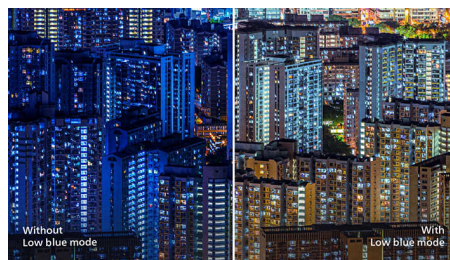

LowBlue Mode

Istraživanja su pokazala da, jednako kao što ultraljubičasto zračenje može oštetiti oči, kratkovalno plavo svjetlo LED zaslona može uzrokovati oštećenje očiju i s vremenom utjecati na vid. Razvijena za očuvanje zdravlja, postavka LowBlue Mode tvrtke Philips koristi pametnu softversku tehnologiju za smanjenje štetnog kratkovalnog plavog svjetla.