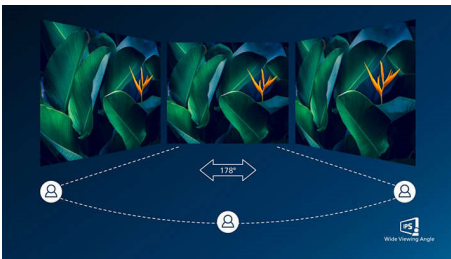

Tehnologija IPS

IPS zasloni koriste naprednu tehnologiju koja omogućava izuzetno širok kut gledanja od 178/178 stupnjeva, što znači da se zaslon može gledati iz gotovo bilo kojeg kuta. Za razliku od standardnih zaslona, IPS zasloni pružaju nevjerojatno čistu sliku živopisnih boja, što ih čini idealnima za prikaz fotografija, filmova i pretraživanje interneta, ali i za profesionalne primjene koje zahtijevaju preciznost boja i dosljednu svjetlinu u svakom trenutku.