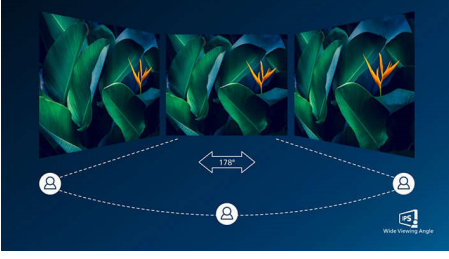

Çalışma şeklinize uygun özellikler

- Multimedya için dahili stereo hoparlör
- Maksimum görüntü için DisplayPort bağlantısı

Konforlu ve verimli tasarım

- Düşük çerçeve-masa yüksekliğiyle maksimum okuma konforu
- SmartErgoBase, kullanıcı dostu ergonomik ayar yapılmasını sağlar
- EasyRead modu ile okumalarınızı gözleriniz yorulmadan yapın
- SoftBlue Teknolojisi gözleri yormaz ve rengi korur
- Flicker-free teknolojisiyle gözleriniz daha az yorulur

PHILIPS

Özellikler

IPS teknolojisi

IPS ekranlarda 178/178 derece ekstra geniş izleme açısı sağlayan gelişmiş bir teknoloji kullanılır. Böylece 90 derecelik Pivot modu dahil olmak üzere hemen hemen her açıdan TV izleyebilirsiniz. İstendik TN panellerin aksine, IPS ekranlar size canlı renklerle olağanüstü net görüntüler sunar. Sadece fotoğraflar, filmler ve web'de gezinme için değil, aynı zamanda her an renk hassasiyeti ve tutarlı parlaklık gerektiren profesyonel uygulamalar için de idealdir.

UltraNarrow Çerçeve

Yeni Philips ekranlarında dikkat dağılmasını en aza indiren ve görüntüleme boyutunu en üst düzeye çıkaran ultra dar çerçeve bulunur. Oyun, grafik tasarımı ve profesyonel uygulamalar gibi birden fazla ekran veya dizilim kurulumları için ideal olan ultra dar çerçeveli ekran, size tek bir büyük ekran kullanıyormuşsunuz hissi verir.

SmartErgoBase

SmartErgoBase, ergonomik ekran konforu sunan ve kabloların düzenlenmesini sağlayan bir monitör ayağıdır. Ayak, maksimum konfor sağlama için yana yatabilir, eğilebilir ve çeşitli açılara döndürülebilir. Yüksekliği ayarlanabilir stant, ideal görüntüleme seviyesini garanti ederek yorgun geçen bir günün fiziksel gerginliğini azaltırken kablo düzenleme özelliğiyle kablolardan kaynaklanan dağınıklığı azaltarak çalışma alanını düzenli tutar.