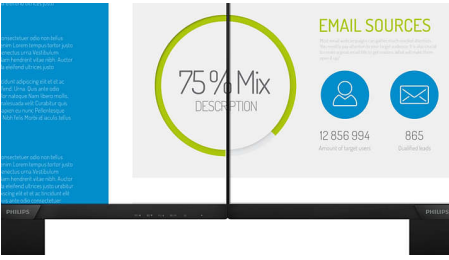

UltraNarrow Çerçeve

Yeni Philips ekranlarında dikkat dağılmasını en aza indiren ve görüntüleme boyutunu en üst düzeye çıkaran ultra dar çerçeve bulunur. Oyun, grafik tasarımı ve profesyonel uygulamalar gibi birden fazla ekran veya dizilim kurulumları için ideal olan ultra dar çerçeveli ekran, size tek bir büyük ekran kullanıyormuşsunuz hissi verir.