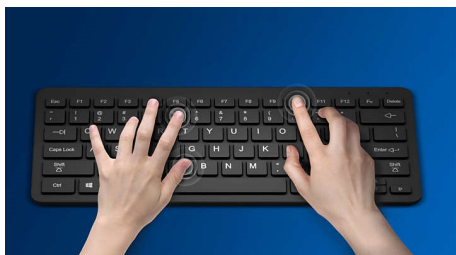

Isehäälestuv

- Isehäälestuva USB-ühendusega

Jõudsaks loodud

- Mugavad multimeedia otseteed

PHILIPS

Esiletõstetud tooted

Isehäälestuv

Isehäälestuva USB-ühendusega

Vastupidavad klahvid

Vastupidavad klahvid peavad vastu miljonitele vajutustele

Stiilne disain

Disain on kohandatud nii, et mitmete kasutajauuringute järel see on kõige ergonomilisem, võttes arvesse ka stiilset, õhukest välimust ja ruumisäästu.

Ülitundlikud klahvid

Ülitundlikud klahvid tunduvad suurepäraselt ja pakuvad suurepärasest jõudlust

multimeedia otseteed

Nende multimeedia otseteede abil saate hõlpsalt vahetada muusikat, helitugevust või videot ühe klõpsuga.