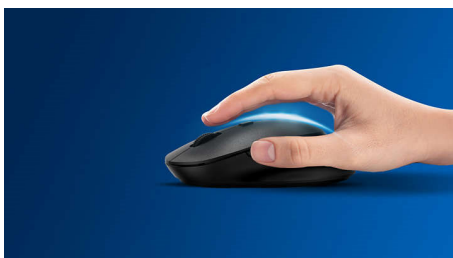

Philips 200 Series
Kabelová myš

3 tlačítka

kabelová USB
Optický senzor
Ergonomický design

SPK7234

Jako dělaná pro vaši práci

Komfortní a stylová myš, která se přizpůsobí vaší dlani a lehce se vejde do tašky. Tento šikovní společník nabízí jednoduchý systém k uspořádání kabeláže a optický snímač, který funguje na většině povrchů.

Systém Plug and Play

- Jednoduchá kabelová připojení USB typu plug-and-play

Spolehlivost od společnosti Philips

- Díky své odolnosti vydrží tlačítka miliony kliknutí

Komfortní a přesné ovládání

- Tvar myši uzpůsobený pro levou i pravou ruku přináší skvělý pocit
- Pohodlné a ergonomické provedení myši přináší skvělý pocit
- Plynulé ovládání díky optickému sledování pohybu s vysokým rozlišením

PHILIPS

Kabelová myš
3 tlačítka kabelová USB, Optický senzor, Ergonomický design

SPK7234/00

Přednosti

Plynulé optické sledování pohybu

Plynulé ovládání díky optickému sledování pohybu s vysokým rozlišením

Pohodlné a ergonomické provedení

Pohodlné a ergonomické provedení myši přináší skvělý pocit

Provedení myši uzpůsobené pro obě ruce

Tvar myši uzpůsobený pro levou i pravou ruku přináší skvělý pocit

Tlačítka vydrží miliony kliknutí

Díky své odolnosti vydrží tlačítka miliony kliknutí