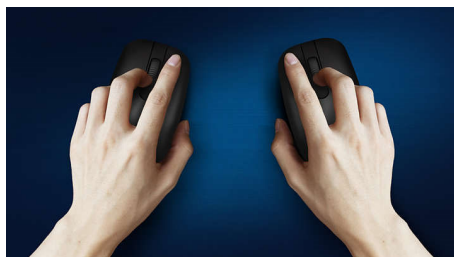

Philips 200 Series
Kabelová myš

3 tlačítka

kabelová USB
Optický senzor
Ergonomický design

SPK7234

Jako dělaná pro vaši práci

Komfortní a stylová myš, která se přizpůsobí vaší dlani a lehce se vejde do tašky. Tento šikovní společník nabízí jednoduchý systém k uspořádání kabeláže a optický snímač, který funguje na většině povrchů.

Systém Plug and Play

- Jednoduchá kabelová připojení USB typu plug-and-play

Spolehlivost od společnosti Philips

- Díky své odolnosti vydrží tlačítka miliony kliknutí

Komfortní a přesné ovládání

- Tvar myši uzpůsobený pro levou i pravou ruku přináší skvělý pocit
- Pohodlné a ergonomické provedení myši přináší skvělý pocit
- Plynulé ovládání díky optickému sledování pohybu s vysokým rozlišením

PHILIPS

Kabelová myš
3 tlačítka kabelová USB, Optický senzor, Ergonomický design

SPK7234/00

Přednosti

Plynulé optické sledování pohybu

Plynulé ovládání díky optickému sledování pohybu s vysokým rozlišením

Pohodlné a ergonomické provedení

Pohodlné a ergonomické provedení myši přináší skvělý pocit

Provedení myši uzpůsobené pro obě ruce

Tvar myši uzpůsobený pro levou i pravou ruku přináší skvělý pocit

Tlačítka vydrží miliony kliknutí

Díky své odolnosti vydrží tlačítka miliony kliknutí