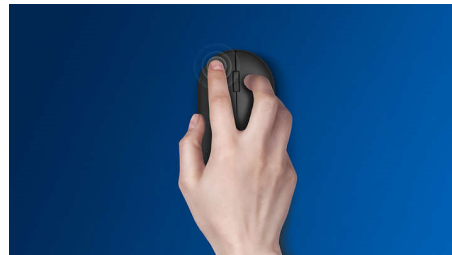

Philips 200 Series
Kabelová myš

3 tlačítka

kabelová USB
Optický senzor
Ergonomický design

SPK7234

Jako dělaná pro vaši práci

Komfortní a stylová myš, která se přizpůsobí vaší dlani a lehce se vejde do tašky. Tento šikovní společník nabízí jednoduchý systém k uspořádání kabeláže a optický snímač, který funguje na většině povrchů.

Systém Plug and Play

- Jednoduchá kabelová připojení USB typu plug-and-play

Spolehlivost od společnosti Philips

- Díky své odolnosti vydrží tlačítka miliony kliknutí

Komfortní a přesné ovládání

- Tvar myši uzpůsobený pro levou i pravou ruku přináší skvělý pocit
- Pohodlné a ergonomické provedení myši přináší skvělý pocit
- Plynulé ovládání díky optickému sledování pohybu s vysokým rozlišením

PHILIPS

Kabelová myš
3 tlačítka kabelová USB, Optický senzor, Ergonomický design

SPK7234/00

Přednosti

Plynulé optické sledování pohybu

Plynulé ovládání díky optickému sledování pohybu s vysokým rozlišením

Pohodlné a ergonomické provedení

Pohodlné a ergonomické provedení myši přináší skvělý pocit

Provedení myši uzpůsobené pro obě ruce

Tvar myši uzpůsobený pro levou i pravou ruku přináší skvělý pocit

Tlačítka vydrží miliony kliknutí

Díky své odolnosti vydrží tlačítka miliony kliknutí