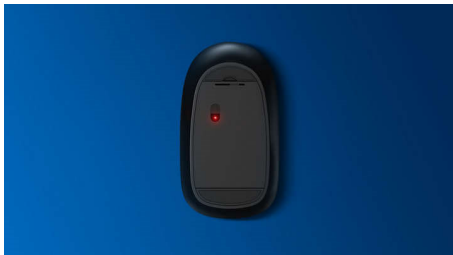

Philips 200 Series
Kabelová myš

3 tlačítka

kabelová USB
Optický senzor
Ergonomický design

SPK7234

Jako dělaná pro vaši práci

Komfortní a stylová myš, která se přizpůsobí vaší dlani a lehce se vejde do tašky. Tento šikovní společník nabízí jednoduchý systém k uspořádání kabeláže a optický snímač, který funguje na většině povrchů.

Systém Plug and Play

- Jednoduchá kabelová připojení USB typu plug-and-play

Spolehlivost od společnosti Philips

- Díky své odolnosti vydrží tlačítka miliony kliknutí

Komfortní a přesné ovládání

- Tvar myši uzpůsobený pro levou i pravou ruku přináší skvělý pocit
- Pohodlné a ergonomické provedení myši přináší skvělý pocit
- Plynulé ovládání díky optickému sledování pohybu s vysokým rozlišením

PHILIPS

Kabelová myš
3 tlačítka kabelová USB, Optický senzor, Ergonomický design

SPK7234/00

Přednosti

Plynulé optické sledování pohybu

Plynulé ovládání díky optickému sledování pohybu s vysokým rozlišením

Pohodlné a ergonomické provedení

Technické údaje

- Tlačítka: 3 tlačítka
- Typ povrchu: Matný
- Možnosti připojení: Kabelové USB 2.0
- Typové provedení: Ergonomický design
- Požadavek na ovladač: Bez ovladače
- Přesnost optického senzoru: 1 000 dpi
- Typ výrobku: kabelová myš
- Typ držení: Pro levou i pravou ruku